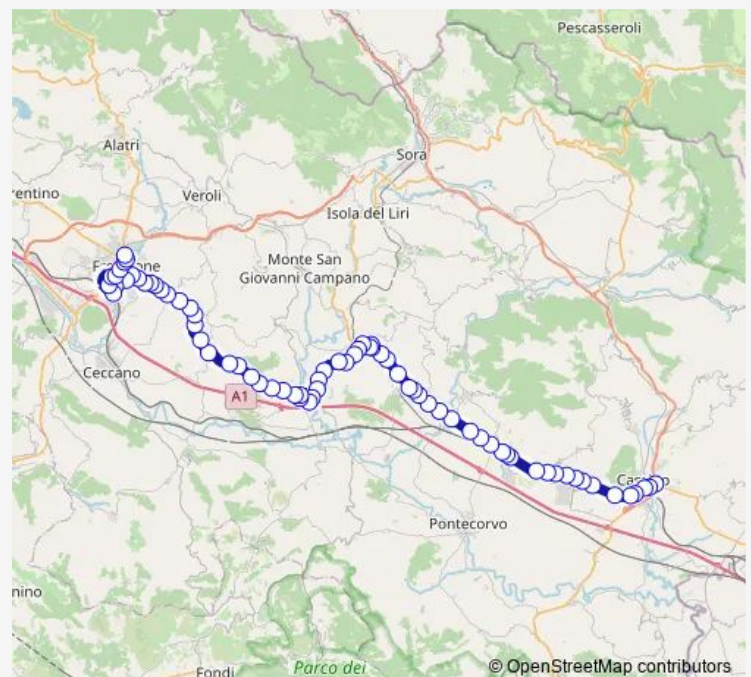

Aquino | Via Casilina Via Torre S. Gregorio # f5302

Castrocielo | Via Casilina Via Ponte Vecchio # f5303

Castrocielo | Via Casilina Via Stazione # f5304

Castrocielo | Via Casilina Via Leuciana # f5305

Castrocielo | Via Casilina Via Rusciano # f5306

Roccasecca | Via Casilina Via Ponticello # f5307

Roccasecca | Melfa # f5308

Roccasecca | Via Casilina Via Ortella # f5309

Route schedule

Cassino Sud via De Nicola # f4440 — Frosinone | Via Tiburtina Via Lago Maggiore # f3478

Monday	08:15
Tuesday	08:15
Wednesday	—
Thursday	08:15
Friday	08:15
Saturday	08:15
Sunday	—

Route info

Direction: Cassino Sud via De Nicola # f4440

Stops: 73

Trip Duration: 1 hour 21 min

Cassino - Frosinone # Cs010a