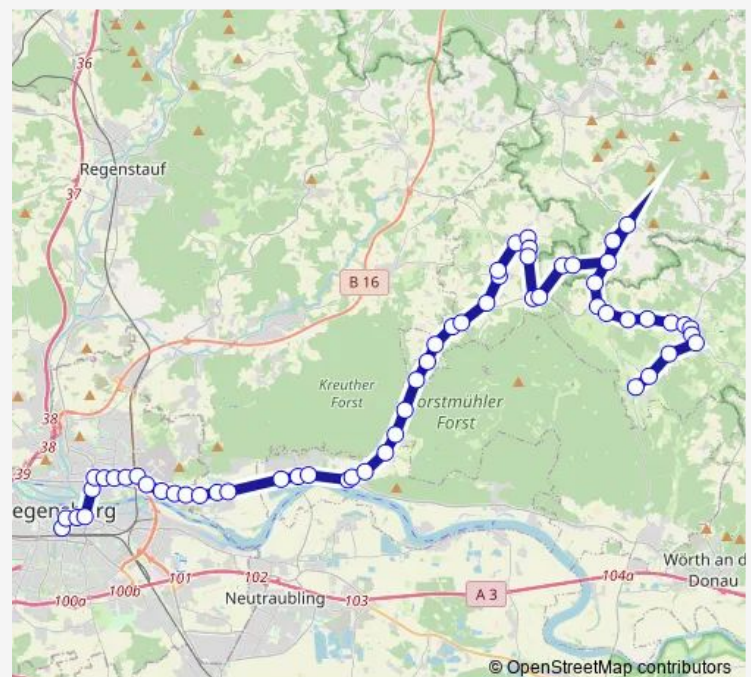

Gottesberg bei Altenthann

Route schedule

Neutraubling Realschule — Forstthof

Monday 13:07

Tuesday 13:07

Wednesday 13:07

Thursday 13:07

Friday 11:37-13:07

Saturday —

Sunday —

Route info

Direction: Neutraubling Realschule

Stops: 31

Trip Duration: 0 hour 55 min

■ 36/37

Forstmühle Schlecht

Forsthof

Direction

Wörth Marktplatz — Neutraubling Gymnasium

44 stops

[Open route schedule](#)

Wörth Marktplatz

Wörth Tankstelle

Wörth Petersplatz