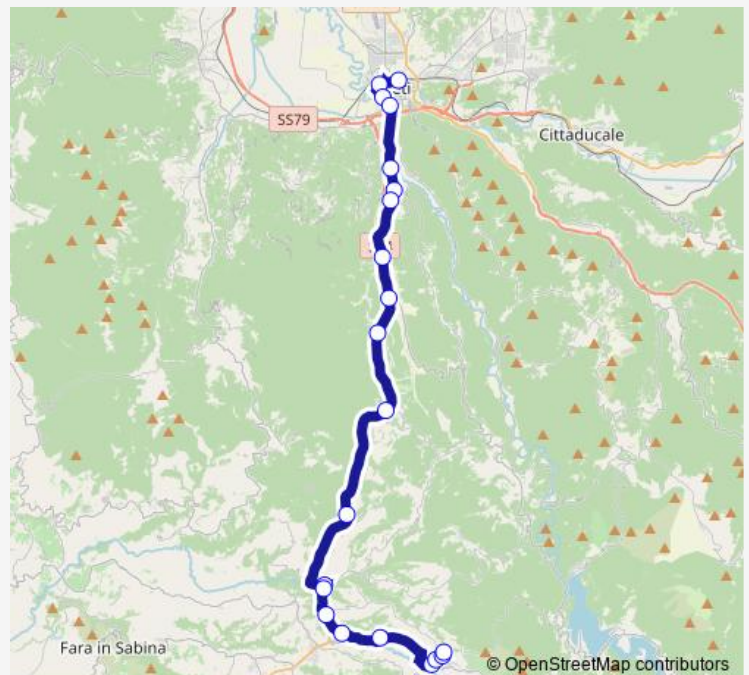

Bus Pg32d Rieti - Poggio Moiano # Pg32d

[Go to website](#)

Direction

Rieti | Stazione FS Ist. Superiore Principessa di Napoli # f1070 — Poggio Moiano | Deposito # f9727

21 stops

[Open route schedule](#)

Rieti | Stazione FS Ist. Superiore Principessa di Napoli # f1070

Rieti | Ist. Superiore Di Savoia # f1073

Rieti | Viale Matteucci # f1074

Rieti | Via Sassetti Via Salaria # f1075

Rieti | Casale Bucci # f1078

Rieti | Via Salaria Via Zoccani # f1079

Rieti | Maglianello Basso # f1080

Rieti | San Giovanni Reatino # f1081

Rieti | Via Salaria Via Turanense # f1083

Rieti | Via Salaria (Km 67) # f1085

Torricella | Via Salaria Via Salaria Vecchia # f1087

Poggio S. Lorenzo | Via Salaria Via Casette # f1089

Poggio S. Lorenzo | Via Licinese Via Salaria # f9794

Monteleone | Via Licinese Via Salaria # f9800

Monteleone | Via Licinese Via Ginestra # f9801

Monteleone | Via Licinese Via Salaria Vecchia # f9802

Monteleone | Via Licinese (Villa Pepoli) # f9810

Poggio Moiano | Via Licinese Viale Manzoni # f9779

Poggio Moiano | Viale Manzoni (Scuole) # f9780

Poggio Moiano | Campo Sportivo # f9781

Route schedule

Rieti | Stazione FS Ist. Superiore Principessa di Napoli # f1070 — Poggio Moiano | Deposito # f9727

Monday	07:35-13:15
Tuesday	07:35-13:15
Wednesday	07:35-13:15
Thursday	07:35-13:15
Friday	07:35-13:15
Saturday	—
Sunday	—

Route info

Direction: Rieti | Stazione FS Ist. Superiore Principessa di Napoli # f1070

Stops: 21

Trip Duration: 0 hour 34 min

Pg32d — Rieti - Poggio Moiano # Pg32d