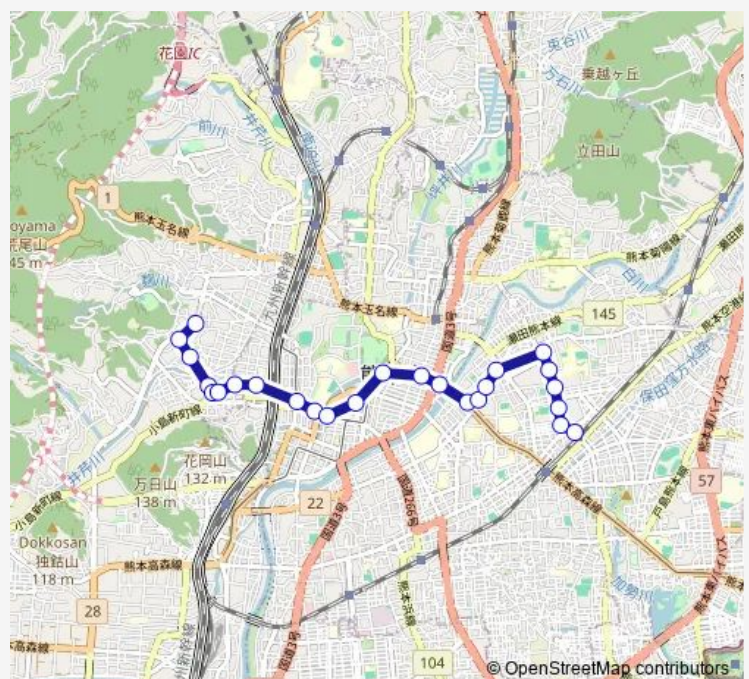

洗馬橋

桜町バスターミナル

市役所前 (熊本)

通町筋

水道町

九品寺交差点

熊本整形外科病院前

新屋敷一丁目

消防局防災センター前

大江渡鹿

学園大前

Route schedule

城西校北 — 水前寺駅北口

Monday	06:49-19:55
Tuesday	06:49-19:55
Wednesday	06:49-19:55
Thursday	06:49-19:55
Friday	06:49-19:55
Saturday	07:43-08:40
Sunday	—

Route info

Direction: 城西校北

Stops: 25

Trip Duration: 0 hour 35 min

■ G3-2 : 城西校北→桜町バスターミナル→大江四丁目→
水前寺駅北口

県立劇場前

開新高校前

変電所前

水前寺駅北口

Bus time schedules and route maps are available in an offline PDF at busmaps.com. Use the busmaps.com website to see live bus times, train schedule or subway schedule, and step-by-step directions for all public transit in Kumamoto