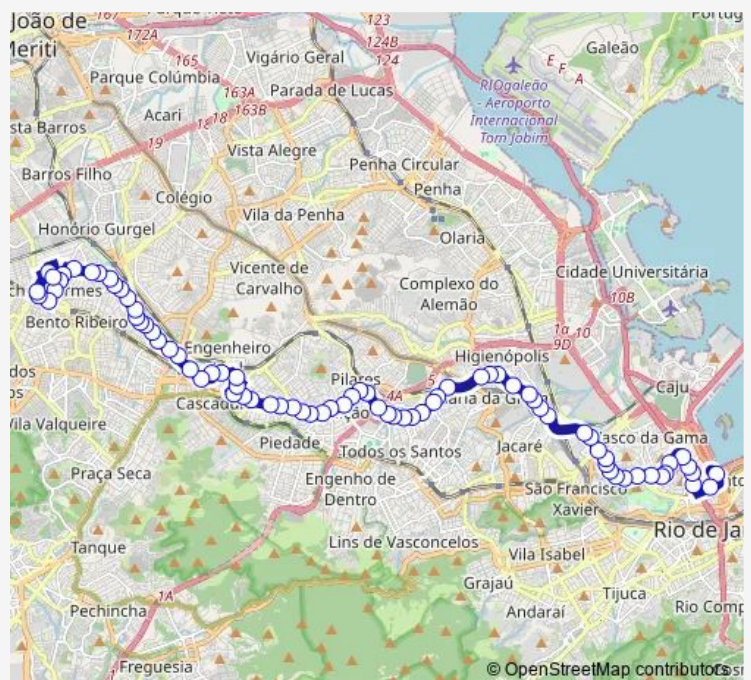

Clara Nunes

Carolina Machado : Linhas sentido Marechal Hermes

Ministro Edgard Romero

Estação Madureira : Norte

Route schedule

Ponto Final: Marechal Hermes : Sirici — Terminal Gentileza : Plataforma B8

Monday 00:00

Tuesday 00:00

Wednesday 00:00

Thursday 00:00

Friday 00:00

Saturday 00:00

Sunday 00:00

Route info

Direction: Ponto Final: Marechal Hermes : Sirici

Stops: 74

Trip Duration: 1 hour 3 min

SP265 — Marechal Hermes - Terminal Gentileza

Alfeu Faria Castro

Carvalho de Souza

Miguel Rangel

Estação Cascadura : Norte

Pedreira