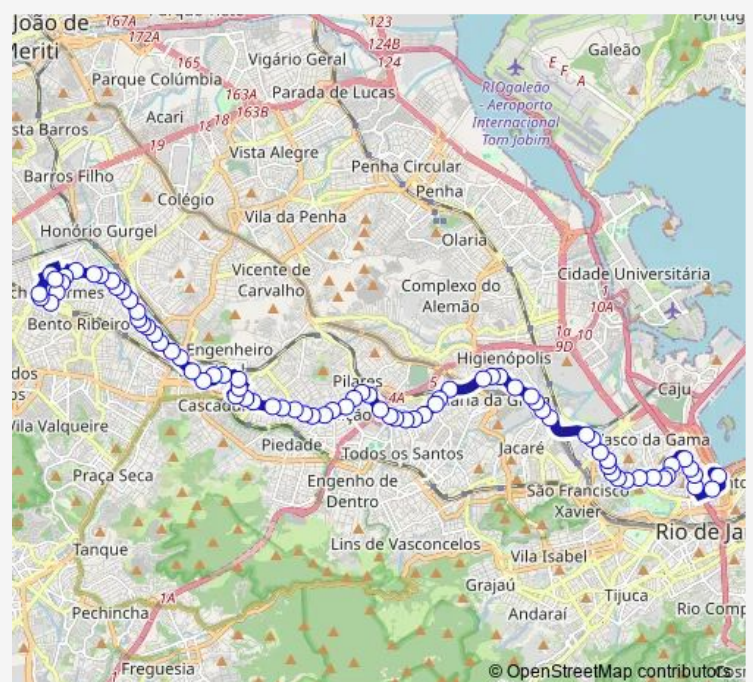

Clara Nunes

Carolina Machado : Linhas sentido Marechal Hermes

Ministro Edgard Romero

Estação Madureira : Norte

Route schedule

Ponto Final: Marechal Hermes : Sirici — Terminal Gentileza : Plataforma B8

Monday 00:00

Tuesday 00:00

Wednesday 00:00

Thursday 00:00

Friday 00:00

Saturday 00:00

Sunday 00:00

Route info

Direction: Ponto Final: Marechal Hermes : Sirici

Stops: 74

Trip Duration: 1 hour 20 min

Sp265 — Marechal Hermes - Terminal Gentileza

Alfeu Faria Castro

Carvalho de Souza

Miguel Rangel

Estação Cascadura : Norte

Pedreira