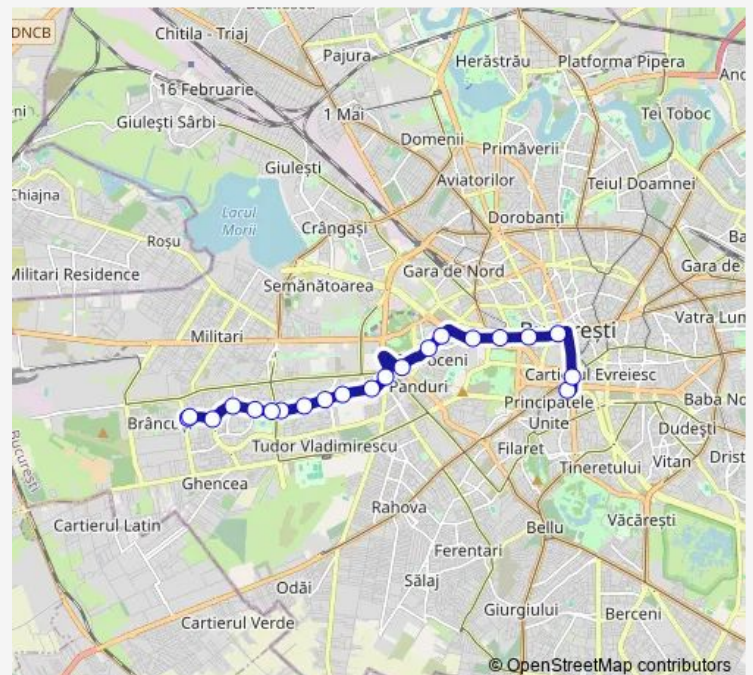

### Direction

Piata Unirii 2 — Valea Ialomitei

21 stops

[Open route schedule](#)

Piata Unirii 2

Piata Unirii 5

Universitate

Gradina Cismigiu

Piata Mihail Kogalniceanu

Facultatea de Drept

Spitalul Universitar

Carol Davila

Soseaua Panduri

Drumul Sarii

Lt. Nicolae Gaina

Orizont

### Route schedule

Piata Unirii 2 — Valea Ialomitei

Monday 00:00-23:30

Tuesday 00:00-23:30

Wednesday 00:00-23:30

Thursday 00:00-23:30

Friday 00:00-23:30

Saturday 00:00-23:30

### Route info

Direction: Piata Unirii 2

Stops: 21

Trip Duration: 0 hour 29 min