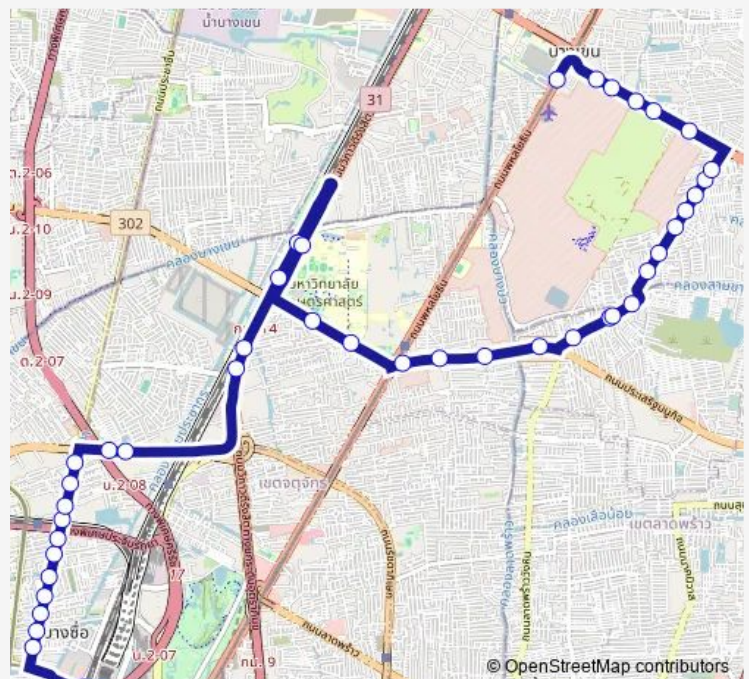

### Direction

สถานีบางซื่อ;Bang Sue Railway Station 1 — สถาบันป้องกันควบคุมโรคเขตเมือง;Institute for Urban Disease Control and Prevention

42 stops

[Open route schedule](#)

สถานีบางซื่อ;Bang Sue Railway Station 1

ซอยรัชประชา 1;Soi Ratchapracha 1

วัดเสมียนนารี (ฝั่งวิภาวดี);Wat Samian Nari (Vibhavadi side)

สถานีวัดเสมียนนารี;Wat Samien Nari Station

สถานีบางเขน;Bang Khen Station

ตรงข้าม ม.เกษตรศาสตร์ (ประตูวิภาวดี);Opposite Kasetsart University (Vibhavadi Gate)

### Route schedule

สถานีบางซื่อ;Bang Sue Railway Station 1 — สถาบันป้องกันควบคุมโรคเขตเมือง;Institute for Urban Disease Control and Prevention

Monday	00:01
Tuesday	00:01
Wednesday	00:01
Thursday	00:01
Friday	00:01
Saturday	00:01
Sunday	00:01

### Route info

Direction: สถานีบางซื่อ;Bang Sue Railway Station 1

Stops: 42

Trip Duration: 0 hour 57 min

ม.เกษตรศาสตร์ (ประตูวิภาวดี);Kasetsart University (Vibhavadi Gate)

ม. เกษตรศาสตร์ (ประตูงามวงศ์วาน 3);Kasetsart University (Ngamwongwan Gate 3)