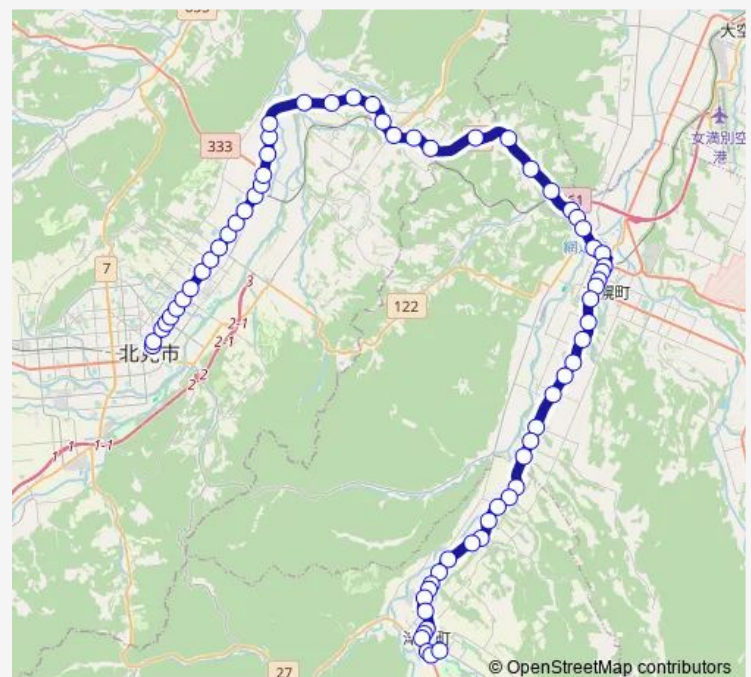

Thursday 07:29-15:50

Friday 07:29-15:50

Saturday 07:29-15:50

Sunday 07:29-15:50

Route info

Direction: 町営バス車庫

Stops: 69

Trip Duration: 1 hour 18 min

津別線

上美幌

美富会館

美富37線

美富35線

美幌療育病院

美幌南3丁目

美幌北2丁目