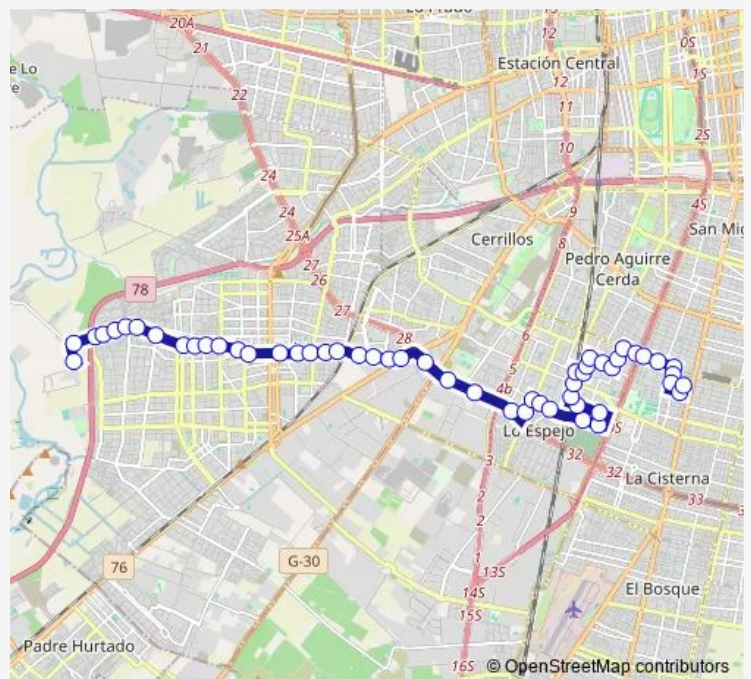

Bus I05 Rinconada - (M) Lo Ovalle

[Go to website](#)

Direction

Pi951-5 Poniente / esq. Cam. a Rinconada —
Pg1585-Parada / Est. Intermodal Lo Ovalle

53 stops

[Open route schedule](#)

- Pi951-5 Poniente / esq. Cam. a Rinconada
- Pi949-Camino a Rinconada / esq. Autopista Del Sol
- Pi952-Parada 1 / Nudo Rinconada
- Pi953-Camino a Rinconada / esq. La Galaxia
- Pi954-Camino a Rinconada / esq. Batallón Atacama
- Pi1493-Camino a Rinconada / esq. Pasaje Santo Padre
- Pi198-Camino a Rinconada / esq. Quinta Vergara
- Pi200-Camino a Rinconada / esq. Av. Las Naciones
- Pi202-Camino a Rinconada / esq. Avenida 3 Poniente
- Pi1792-Parada 4 / Hospital Maipú
- Pi102-Parada / CRS Maipú
- Pi103-Camino a Rinconada / esq. Av. de La Victoria
- Pi1816-Camino a Rinconada / esq. San Martín
- Pi105-Parada 1 / Templo Votivo
- Pi657-Parada 6 / (M) Plaza de Maipú
- Pi1367-Avenida 5 de Abril / esq. Las Terrazas
- Pi1368-Parada 1 / Estadio Santiago Bueras
- Pi1369-Avenida 5 de Abril / esq. Los Estandartes
- Pi1370-Parada 1 / Portal Maipú
- Pi112-Av. Esquina Blanca / esq. Avenida Las Torres
- Pi114-Av. Esquina Blanca / esq. Los Tilos

Route schedule

Pi951-5 Poniente / esq. Cam. a Rinconada —
Pg1585-Parada / Est. Intermodal Lo Ovalle

Monday	00:00
Tuesday	00:00
Wednesday	00:00
Thursday	00:00
Friday	00:00
Saturday	00:00
Sunday	00:00

Route info

Direction: Pi951-5 Poniente / esq. Cam. a Rinconada

Stops: 53

Trip Duration: 1 hour 4 min

I05 — Rinconada - (M) Lo Ovalle

Pi115-Parada / Plaza Zaror

Pi116-Parada 1 / Liceo Maipú

Pi355-Av. Américo Vespucio / esq. Camino a Lonquén

Pi356-Parada / Mall Plaza Oeste

Pi357-Parada / Lider - Oeste

Ph283-Av. Américo Vespucio / esq. Valenzuela Llanos

Ph76-Card. Raúl Silva H. / esq. Pegaso

Ph77-Card. Raúl Silva H. / esq. Av. Frei Montalva

Ph352-Av. Edo. Frei Montalva / esq. Guadalupe