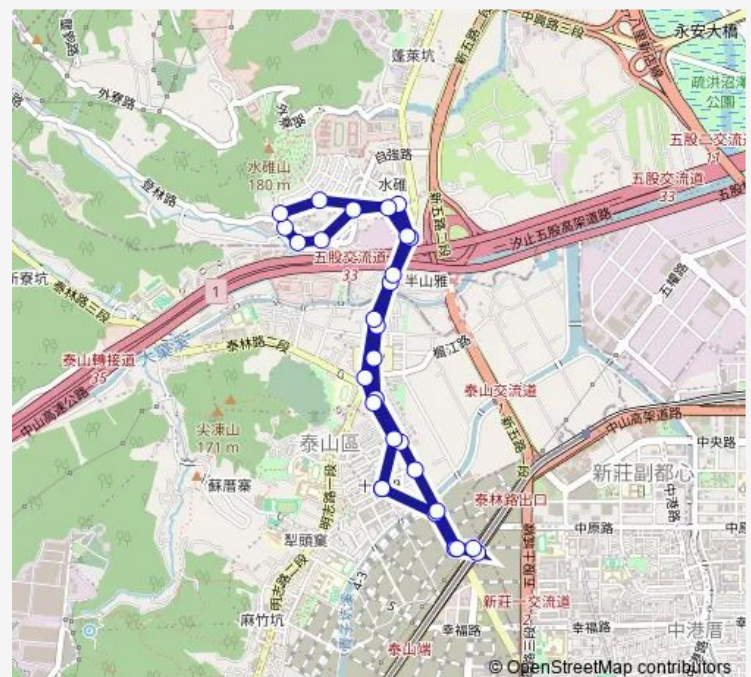

### Route schedule

泰山公有市場 — 泰山公有市場

Monday 06:40-18:20

Tuesday 06:40-18:20

Wednesday 06:40-18:20

Thursday 06:40-18:20

Friday 06:40-18:20

Saturday 06:40-18:20

Sunday 06:40-18:20

### Route info

Direction: 泰山公有市場

Stops: 29

Trip Duration: 13 hour 40 min

F212副 — 泰山公有市場-貿商國宅

德音國小

遠東物流

大窠橋