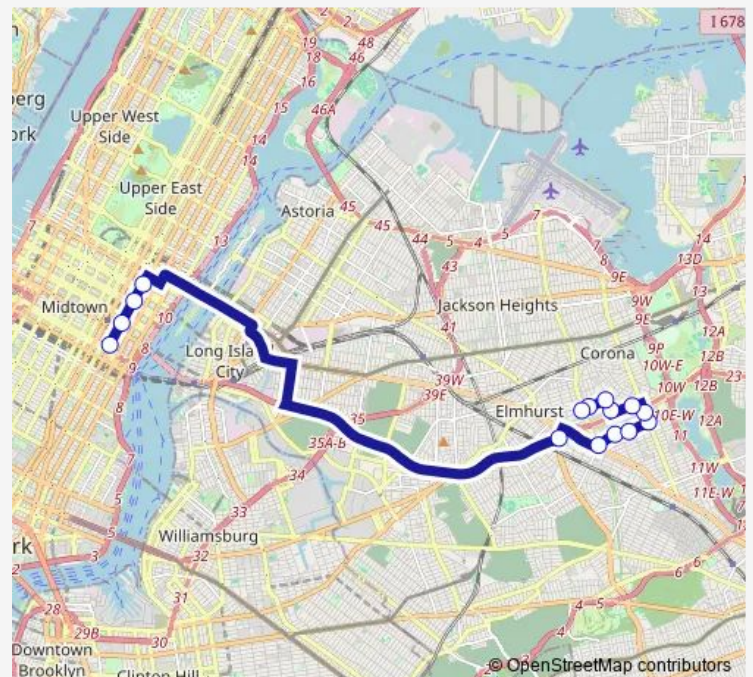

Horace Harding Expwy/Westside Av

99 ST/60 Av

57 AV/99 St

57 AV/97 St

Junction Blvd/57 Av

Route schedule

3 AV/E 38 St — Junction Blvd/57 Av

Monday 16:00-19:00

Tuesday 16:00-19:00

Wednesday 16:00-19:00

Thursday 16:00-19:00

Friday 16:00-19:00

Saturday —

Sunday —

Route info

Direction: 3 AV/E 38 St

Stops: 15

Trip Duration: 0 hour 59 min

Qm40 — Lefrak City - Midtown Via 3Rd Av

Direction

63 RD/98 PI — 3 AV/E 55 St

15 stops

[Open route schedule](#)

63 RD/98 PI

63 RD/102 St

108 ST/63 Rd

108 ST / 62 Dr

Horace Harding Expwy/Westside Av

99 ST/60 Av

57 AV/99 St

57 AV/97 St

57 AV/Junction Blvd