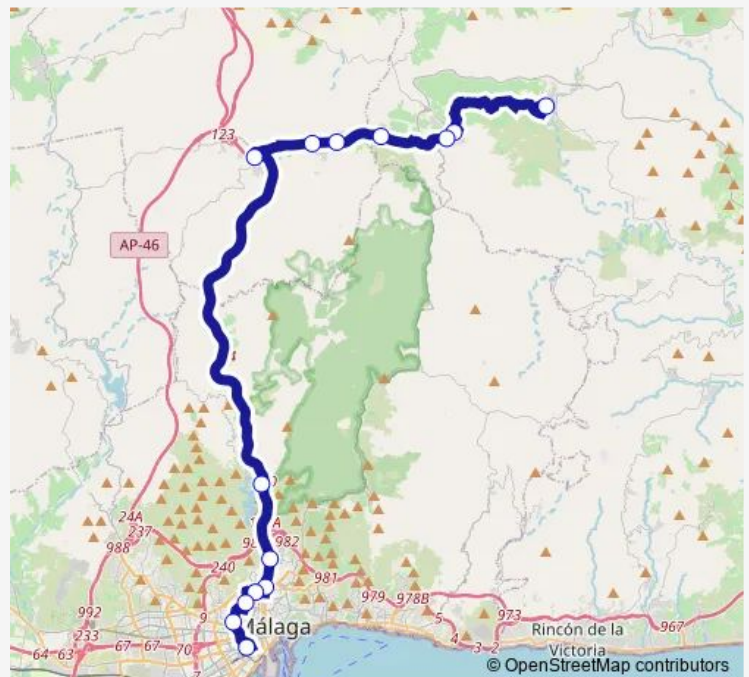

Iles La Rosaleda V

Hospital Civil V

Gamarra

Estación De Autobuses De Málaga

Route schedule

Riogordo — Estación De Autobuses De Málaga

Monday	07:00-19:15
Tuesday	07:00-19:15
Wednesday	07:00-19:15
Thursday	07:00-19:15
Friday	07:00-19:15
Saturday	08:45-17:00
Sunday	08:45-17:00

Route info

Direction: Riogordo

Stops: 14

Trip Duration: 1 hour 10 min

M-251 — Málaga-Casabermeja-Colmenar-Riogordo

Direction

Estación De Autobuses De Málaga — Riogordo

14 stops

[Open route schedule](#)

Estación De Autobuses De Málaga

Eugenio Gross

Hospital Civil

Iles La Rosaleda

La Rosaleda

Mercado Ciudad Jardín

La Redonda