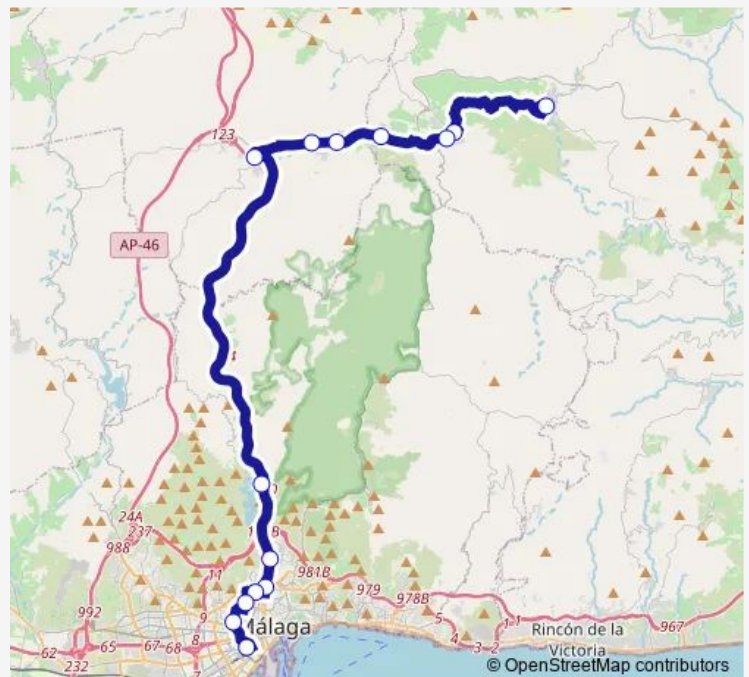

Iles La Rosaleda V

Hospital Civil V

Gamarra

Estación De Autobuses De Málaga

**Route schedule**

Riogordo — Estación De Autobuses De Málaga

Monday 07:00-19:15

Tuesday 07:00-19:15

Wednesday 07:00-19:15

Thursday 07:00-19:15

Friday 07:00-19:15

Saturday 08:45-17:00

Sunday 08:45-17:00

**Route info**

Direction: Riogordo

Stops: 14

Trip Duration: 0 hour 56 min

M-251 — Málaga-Casabermeja-Colmenar-Riogordo

## Direction

Estación De Autobuses De Málaga — Riogordo

14 stops

[Open route schedule](#)

Estación De Autobuses De Málaga

Eugenio Gross

Hospital Civil

Iles La Rosaleda