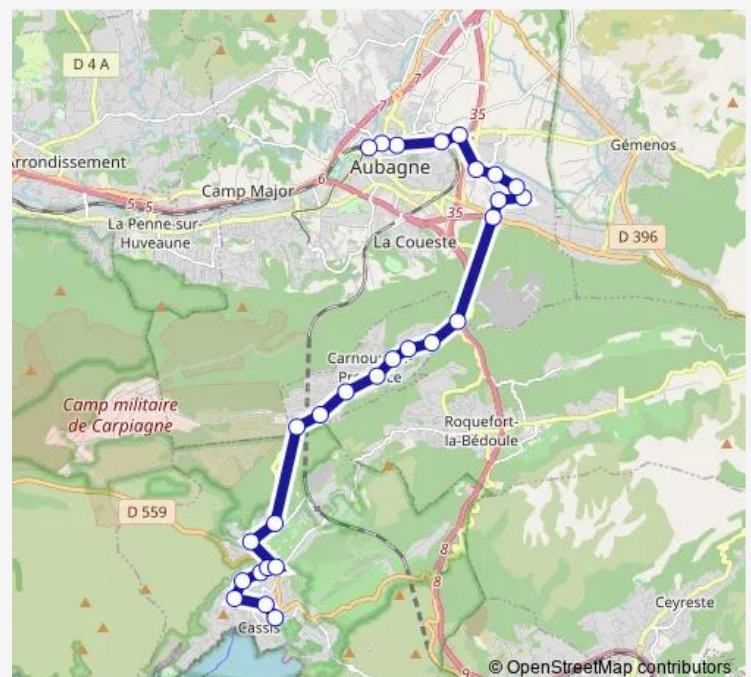

### Route schedule

Pôle d'Echanges — Gendarmerie

Monday 07:00-20:15

Tuesday 07:00-20:15

Wednesday 07:00-20:15

Thursday 07:00-20:15

Friday 07:00-20:15

Saturday 07:00-20:00

### Route info

Direction: Pôle d'Echanges

Stops: 26

Trip Duration: 0 hour 35 min

■ L068 — Cassis - Aubagne

Les Hauts Cépages

Cabrol Marne

Belsunce