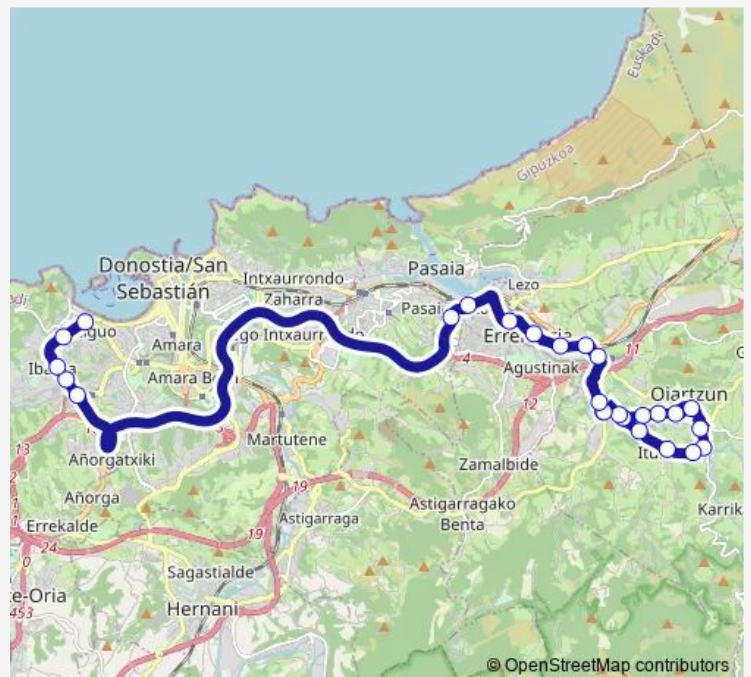

Route schedule

Aristegi — Zumalakarregi Hiribidea 11 - Esklabak

Monday	07:05-20:10
Tuesday	07:05-20:10
Wednesday	07:05-20:10
Thursday	07:05-20:10
Friday	07:05-20:10
Saturday	—
Sunday	—

Route info

Direction: Aristegi

Stops: 26

Trip Duration: 0 hour 37 min

E04 — Oiartzun>Errenteria>Donostia (AP-8)

Tolosa Hiribidea - Amerika Plaza

Tolosa Hiribidea - Lorea

Tolosa Hiribidea 77 - Unibertsitateak

Tolosa Hiribidea 13 - Magisteritza

Zumalakarregi Hiribidea 11 - Esklabak

Direction

Zumalakarregi Hiribidea 4 — Ibarre

26 stops

[Open route schedule](#)

Zumalakarregi Hiribidea 4

Tolosa Hiribidea - Zubimusu Parkea

Tolosa Hiribidea - Magisteritza

Monday 07:40-20:40

Tuesday 07:40-20:40

Wednesday 07:40-20:40

Thursday 07:40-20:40

Friday 07:40-20:40

Saturday —

Sunday —

Route info