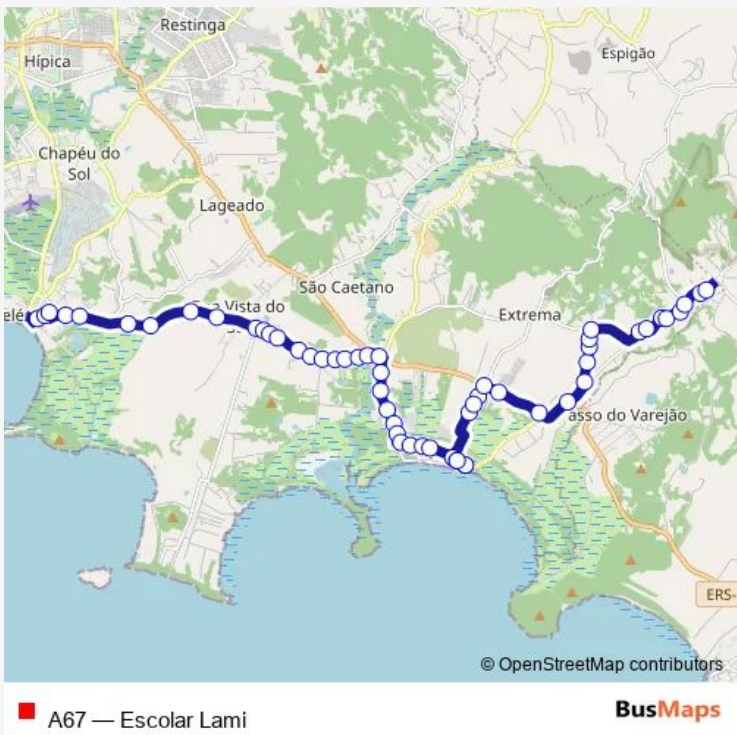

## Bus A67 Escolar Lami

[Go to website](#)

**Direction**  
 Belem Novo Inacio Antonio DA Silva — Zona Indefinida  
 Armando Inacio DA Silveira

55 stops

[Open route schedule](#)

- Belem Novo Inacio Antonio DA Silva
- Belem Novo Eustaquio Inacio DA Silveira
- Belem Novo Eustaquio Inacio DA Silveira
- Lami
- Lami
- Lami
- Lageado Lami
- Lami
- Lami Lami
- Lami
- Lami
- Lami
- Lami
- Lami
- Lami
- Lami
- Lami
- Lami
- Lami
- Varejao

**Route schedule**  
 Belem Novo Inacio Antonio DA Silva — Zona Indefinida  
 Armando Inacio DA Silveira

Monday	12:30-23:00
Tuesday	12:30-23:00
Wednesday	12:30-23:00
Thursday	12:30-23:00
Friday	12:30-23:00
Saturday	—
Sunday	—

**Route info**  
 Direction: Belem Novo Inacio Antonio DA Silva  
 Stops: 55  
 Trip Duration: 0 hour 45 min

Lami Otaviano Jose Pinto

Lami Otaviano Jose Pinto

Lami Otaviano Jose Pinto

Lami Otaviano Jose Pinto

## Route info

Direction: Extrema Armando Inacio DA Silveira

Stops: 55

Trip Duration: 0 hour 45 min

Lami Otaviano Jose Pinto

Lami Otaviano Jose Pinto

Lami Otaviano Jose Pinto

Lami Otaviano Jose Pinto