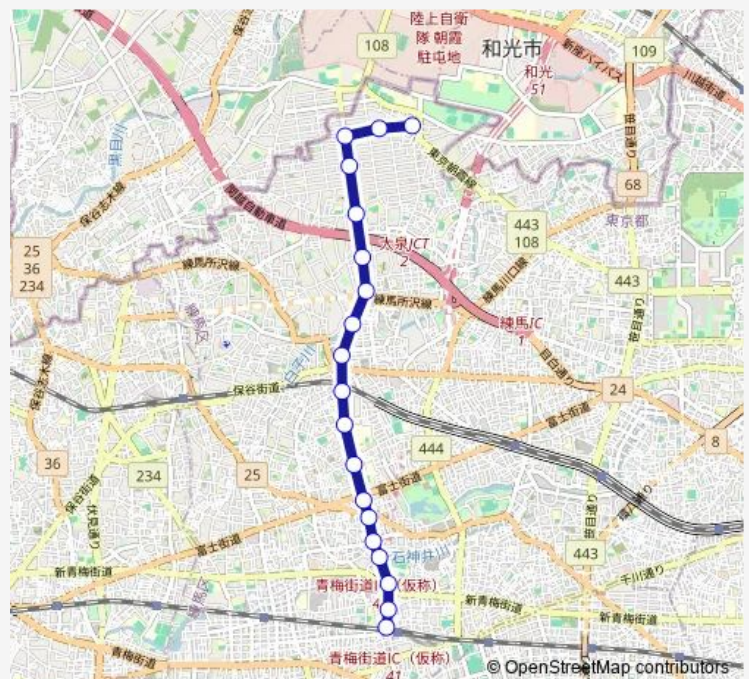

上石神井駅 — 長久保

Monday 06:10-21:25

Tuesday 06:10-21:25

Wednesday 06:10-21:25

Thursday 06:10-21:25

Friday 06:10-21:25

Saturday 06:20-20:15

Sunday 06:20-20:15

Route info

Direction: 上石神井駅

Stops: 19

Trip Duration: 0 hour 27 min

Direction

長久保 — 上石神井駅

19 stops

[Open route schedule](#)

Thursday 05:37-22:01

Friday 05:37-22:01

Saturday 06:56-20:56

Sunday 06:56-20:56

Route info

Direction: 長久保

Stops: 19

Trip Duration: 0 hour 28 min