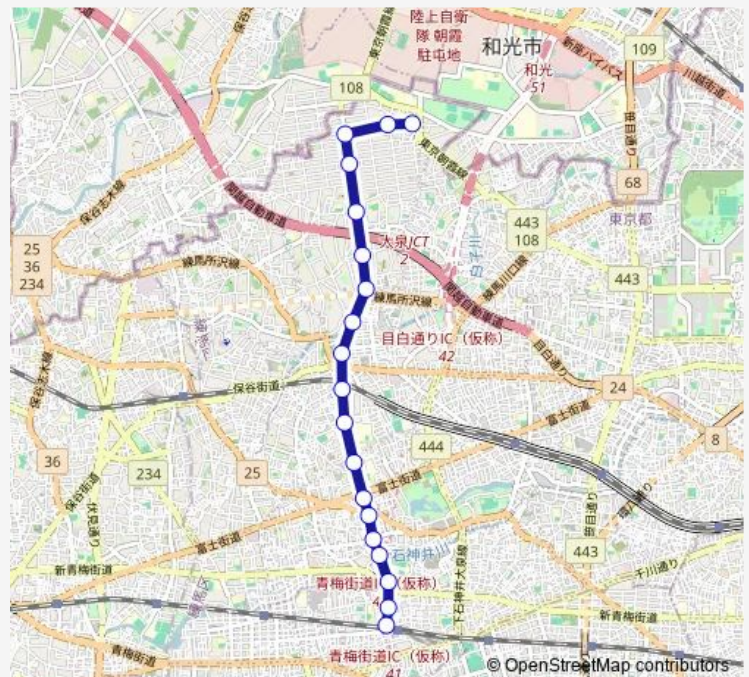

### Direction

長久保 — 上石神井駅

19 stops

[Open route schedule](#)

- 長久保
- 西長久保
- 都民農園
- 大泉風致地区
- 大泉郵便局
- 住宅前 (練馬区)
- 北園
- 学園橋
- 整備工場前
- 大泉学園駅南口
- 学芸大附属前
- 第五上石神井住宅
- 富士街道
- 庚申塚 (練馬区)
- 上石神井北小学校
- あたご橋 (練馬区)
- 早稲田高等学院
- 上石神井中学校入口
- 上石神井駅

### Route schedule

長久保 — 上石神井駅

Monday	05:37-22:01
Tuesday	05:37-22:01
Wednesday	05:37-22:01
Thursday	05:37-22:01
Friday	05:37-22:01
Saturday	06:56-20:56
Sunday	06:56-20:56

### Route info

Direction: 長久保

Stops: 19

Trip Duration: 0 hour 34 min

## Direction

上石神井駅 — 長久保

19 stops

[Open route schedule](#)

上石神井駅

上石神井中学校入口

早稲田高等学院

あたご橋 (練馬区)