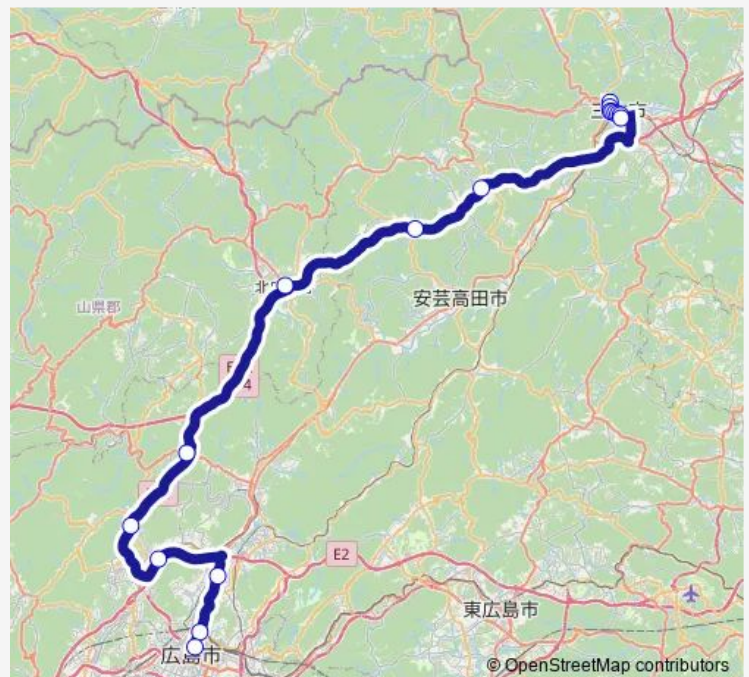

大塚駅

沼田料金所前

広島バスセンター

合同庁舎前

女学院前

広島駅新幹線口

Route schedule

桜花の郷ラフォーレ庄原 — 広島駅新幹線口

Monday 09:51

Tuesday 09:51

Wednesday 09:51

Thursday 09:51

Friday 09:51

Saturday 09:51-18:30

Sunday 09:51-18:30

Route info

Direction: 桜花の郷ラフォーレ庄原

Stops: 18

Trip Duration: 2 hour 19 min

Direction

三次もののけミュージアム — 広島バスセンター

15 stops

[Open route schedule](#)

三次もののけミュージアム