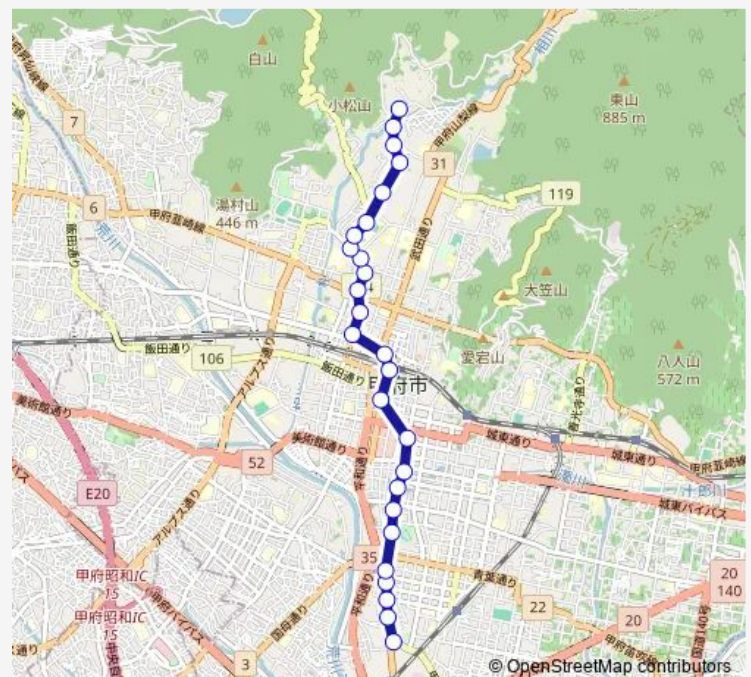

県庁前

甲府駅(陸橋)

甲府駅北口

甲府駅北入口

朝日五丁目南

朝日五丁目

美咲二丁目

国立病院

Friday 06:40-20:05

Saturday 06:40-18:49

Sunday 06:40-18:49

Route info

Direction: 伊勢町営業所

Stops: 26

Trip Duration: 0 hour 27 min

■ 16:伊勢町営業所発 塚原方面行き — 伊勢町営業所発
塚原方面行き(16:伊勢町営業所 ~ 遊亀公園 ~ 甲府駅北口... **BusMaps**

附属小学校

塔岩住宅

西田町

小松入口

塚原橋

塚原

16:伊勢町営業所発 塚原方面行き Bus time schedules and route maps are available in an offline PDF at busmaps.com. Use the busmaps.com website to see live bus times, train schedule or subway schedule, and step-by-step directions for all public transit in Kofu