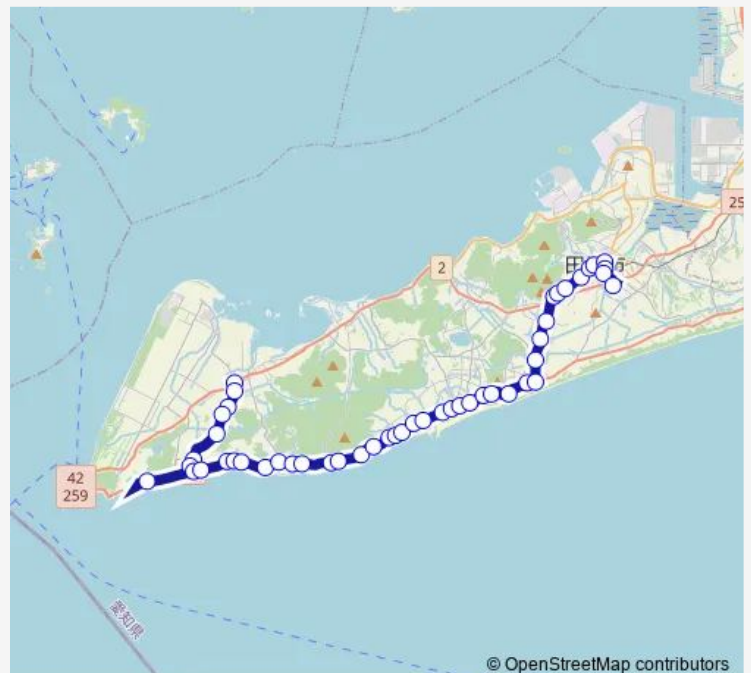

Bus 伊良湖支線

【伊良湖支線】 渥美病院→田原駅前→赤羽根→菜の花-
ガーデン→保美

[Go to website](#)

Direction

保美 — 渥美病院

48 stops

[Open route schedule](#)

- 保美
- 保美南
- 官林
- 藤岡医院
- 渥美運動公園
- 堀切駐在所前
- 堀切
- 菜の花ガーデン
- 堀切海岸
- 東堀切
- 小塩津
- 東小塩津
- 一色境
- 川尻
- 和地西
- 和地
- 和地東
- 土田
- 大山下
- 越戸

Route schedule

保美 — 渥美病院

Monday	—
Tuesday	—
Wednesday	—
Thursday	—
Friday	—
Saturday	10:26-14:43
Sunday	10:26-14:43

Route info

Direction: 保美

Stops: 48

Trip Duration: 0 hour 58 min

■ 伊良湖支線 — 【伊良湖支線】 渥美病院→田原駅前→
赤羽根→菜の花ガーデン→保美

東越戸

若戸

若見

東若見

池尻

赤羽根港

西赤羽根

市場

08:35-13:05

Route info

Direction: 渥美病院

Stops: 48

Trip Duration: 0 hour 59 min

若見
若戸
東越戸
越戸
大山下
土田
和地東
和地
和地西
川尻
一色境
東小塩津
小塩津
東堀切
堀切海岸
菜の花ガーデン
堀切
堀切駐在所前
渥美運動公園
藤岡医院
官林
保美南
保美

伊良湖支線 Bus time schedules and route maps are available in an offline PDF at busmaps.com. Use the busmaps.com website to see live bus times, train schedule or subway schedule, and step-by-step directions for all public transit in Tahara