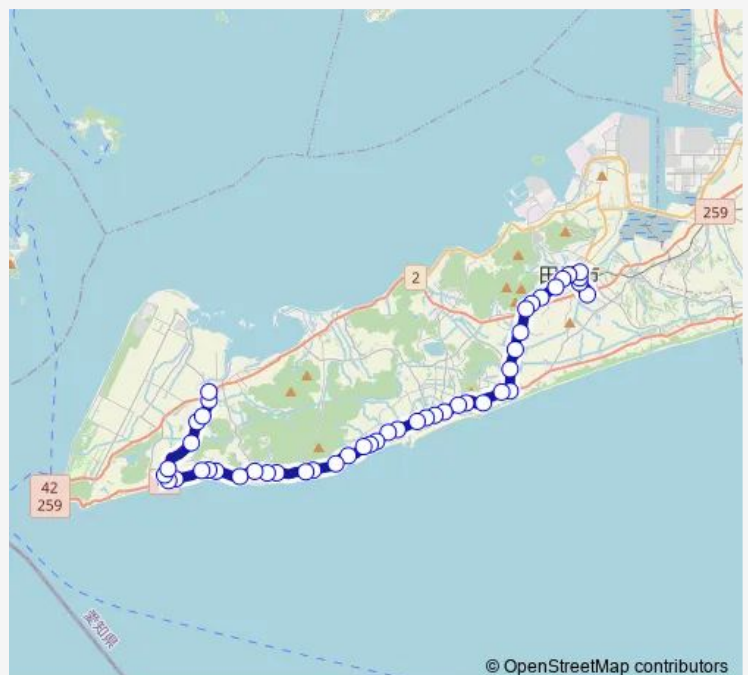

Wednesday 07:25-19:51

Thursday 07:25-19:51

Friday 07:25-19:51

Saturday 08:35-19:51

Sunday 08:35-19:51

Route info

Direction: 渥美病院

Stops: 47

Trip Duration: 0 hour 51 min

■ 伊良湖支線 — 【伊良湖支線】 渥美病院→田原駅前→赤羽根→堀切→保美

西赤羽根

赤羽根港

池尻

東若見

若見

若戸