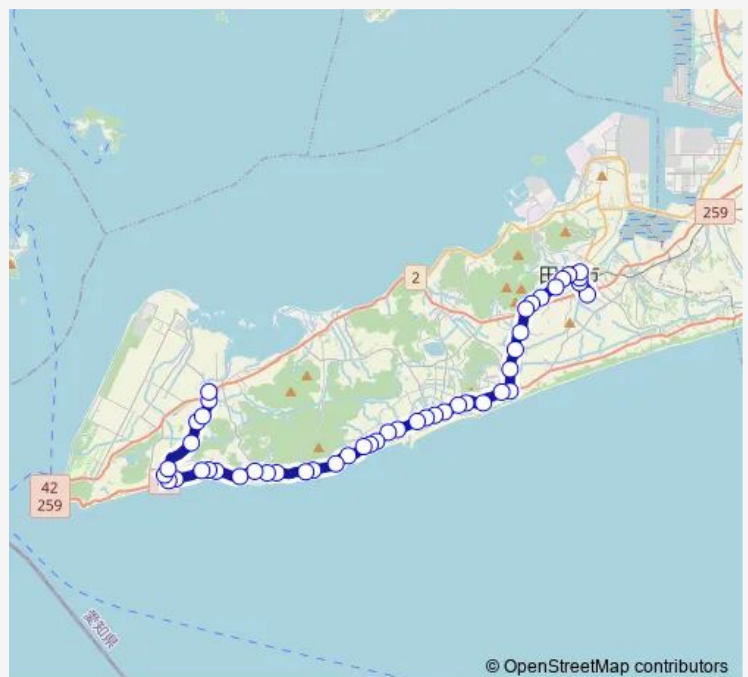

Wednesday 07:25-19:51

Thursday 07:25-19:51

Friday 07:25-19:51

Saturday 15:53-19:51

Sunday 15:53-19:51

Route info

Direction: 渥美病院

Stops: 47

Trip Duration: 0 hour 58 min

■ 伊良湖支線 — 【伊良湖支線】 渥美病院→田原駅前→赤羽根→堀切→保美

西赤羽根

赤羽根港

池尻

東若見

若見

若戸