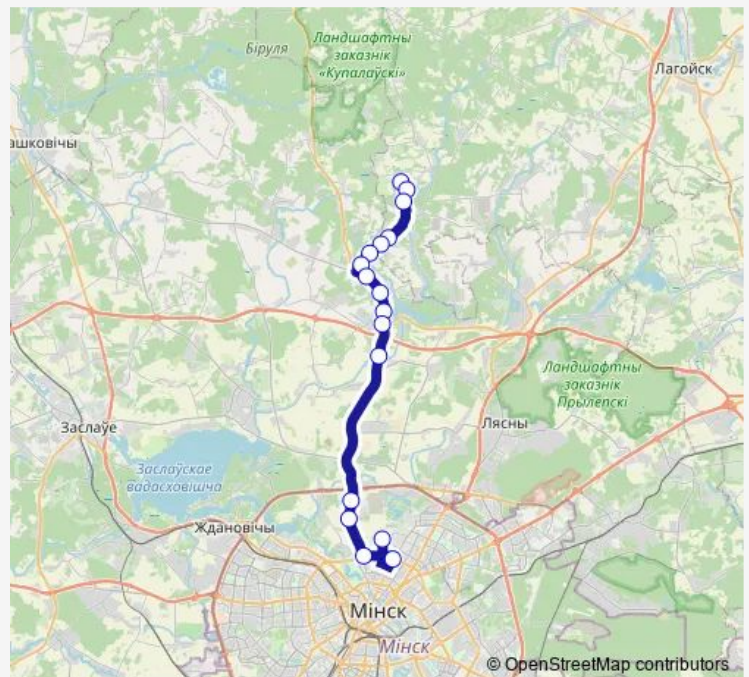

Паварот на Вішнёўку

Паперня

Ириновская

Центр психического здоровья

Червякова

площадь Бангалор

ДС Карастояновой (высадка пассажиров)

Route schedule

СТ Лясное-90 — ДС Карастояновой (высадка пассажиров)

Monday	08:23-19:45
Tuesday	08:23-19:45
Wednesday	08:23-19:45
Thursday	08:23-19:45
Friday	08:23-19:45
Saturday	08:23-19:45
Sunday	08:23-19:45

Route info

Direction: СТ Лясное-90

Stops: 17

Trip Duration: 1 hour 1 min

■ 368с (Минск - с/т Лесное-90)

Direction

ДС Карастояновой — СТ Лясное-90

17 stops

[Open route schedule](#)

СТ Лясное-90

Route schedule

ДС Карастояновой — СТ Лясное-90

Monday	07:08-18:33
Tuesday	07:08-18:33
Wednesday	07:08-18:33
Thursday	07:08-18:33
Friday	07:08-18:33
Saturday	07:08-18:33
Sunday	07:08-18:33

Route info