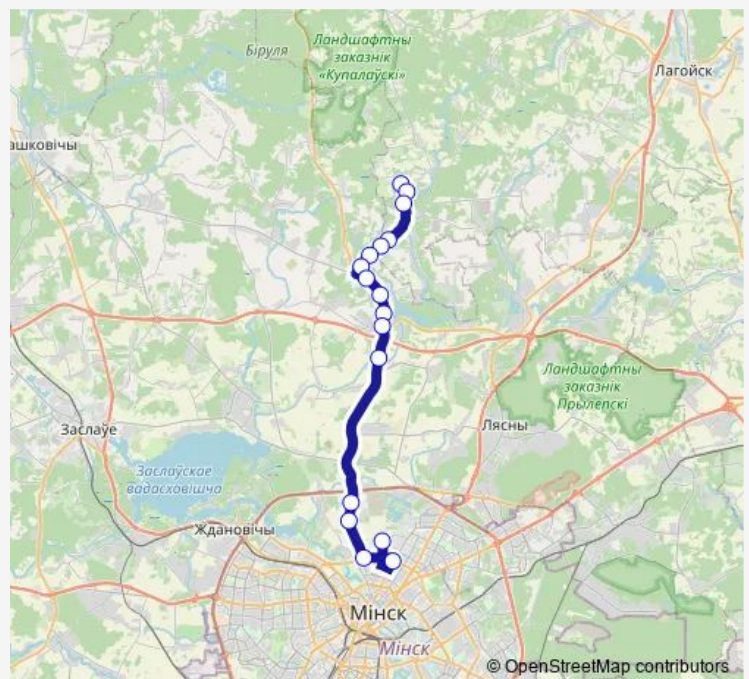

Паварот на Вішнёўку

Паперня

Ириновская

Центр психического здоровья

Червякова

площадь Бангалор

ДС Карастояновой (высадка пассажиров)

Route schedule

СТ Лясное-90 — ДС Карастояновой (высадка пассажиров)

Monday	08:23-19:45
Tuesday	08:23-19:45
Wednesday	08:23-19:45
Thursday	08:23-19:45
Friday	08:23-19:45
Saturday	08:23-19:45
Sunday	08:23-19:45

Route info

Direction: СТ Лясное-90

Stops: 17

Trip Duration: 1 hour 1 min

■ 368с (Минск - с/т Лесное-90)

Direction

ДС Карастояновой — СТ Лясное-90

17 stops

[Open route schedule](#)

СТ Лясное-90

Route schedule

ДС Карастояновой — СТ Лясное-90

Monday 07:08-18:33

Tuesday 07:08-18:33

Wednesday 07:08-18:33

Thursday 07:08-18:33

Friday 07:08-18:33