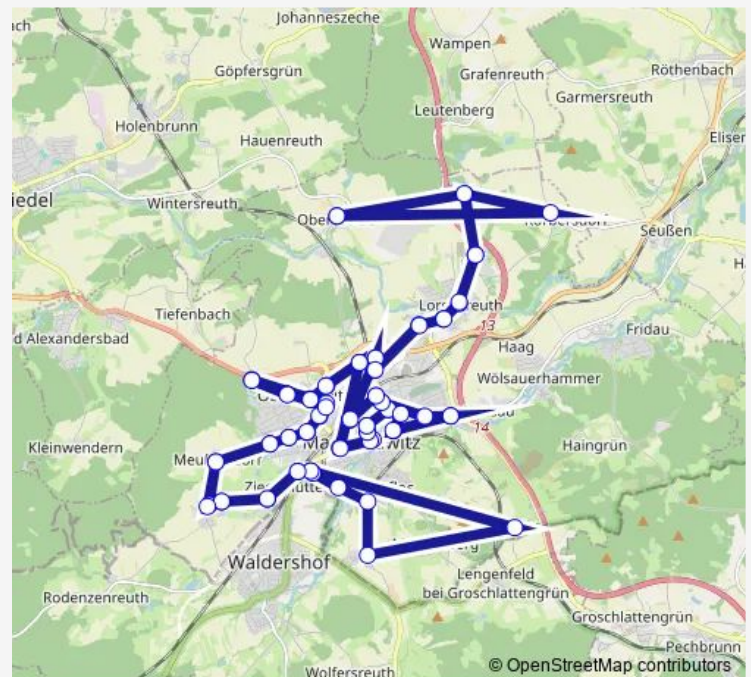

Saturday 08:00-22:00

Sunday 08:00-22:00

Route info

Direction: Oberthörlau

Stops: 129

Trip Duration: 0 hour 50 min

Marktredwitz, Schuhwiese

Marktredwitz, Kupferhammerstr.