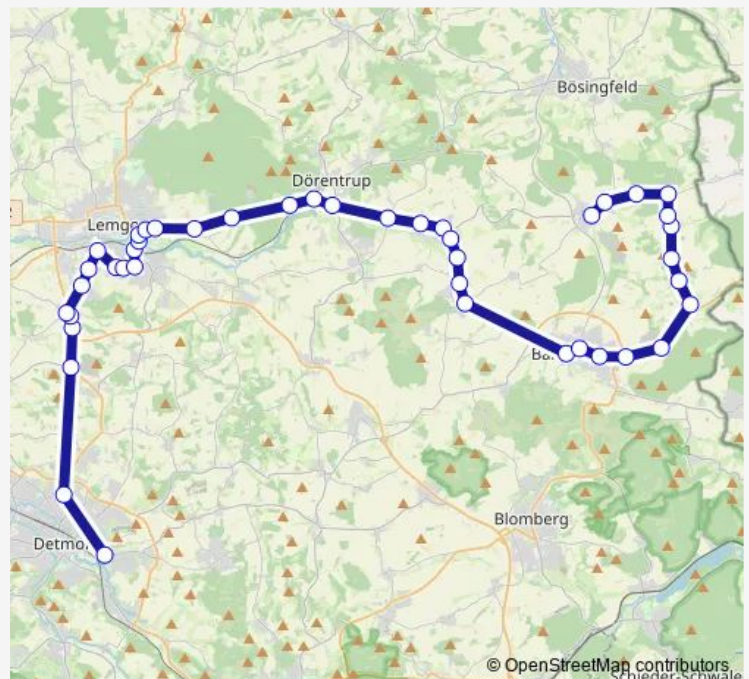

### Direction

Dt-Klüt, Mittelstraße — Dt-Hohenloh, A-H-F-Schule

6 stops

[Open route schedule](#)

Dt-Klüt, Mittelstraße

Dt-Klüt, Alte Schule

Lossbruch, Am Pläß

Dt-Loßbruch

Dt-Brokhausen, Schützenplatz

Dt-Hohenloh, A-H-F-Schule

### Route schedule

Dt-Klüt, Mittelstraße — Dt-Hohenloh, A-H-F-Schule

Monday 07:29

Tuesday 07:29

Wednesday 07:29

Thursday 07:29

Friday 07:29

Saturday —

## Direction

Detmold, Waldorfschule — Ba-Alverdissen, Teich

43 stops

[Open route schedule](#)

Detmold, Waldorfschule

Detmold, A-H-F-Schule

Dt-Bentrup, Abzw. Heiden

Le-Wahmbeck, Birkenkampstraße