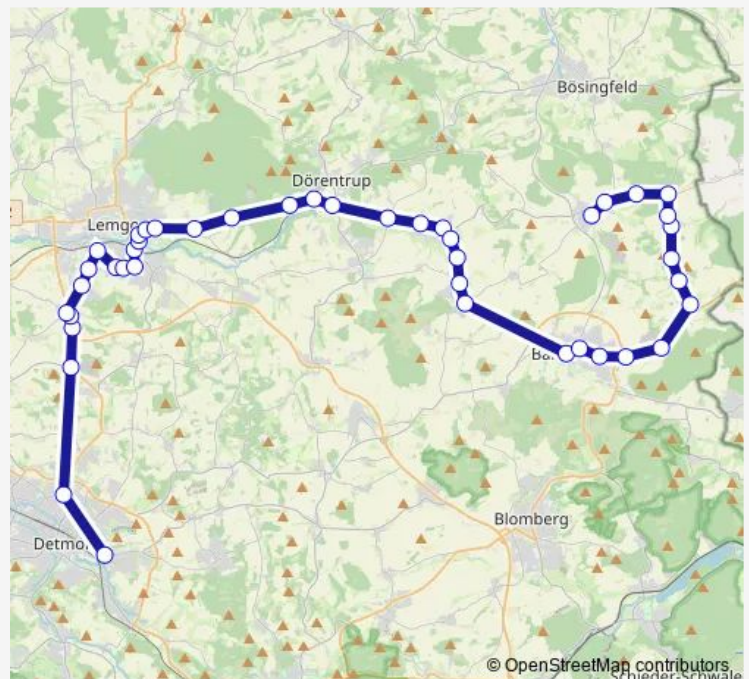

Lossbruch, Am Plaß

Dt-Loßbruch

Dt-Brokhausen, Schützenplatz

Dt-Hohenloh, A-H-F-Schule

Route schedule

Dt-Klüt, Mittelstraße — Dt-Hohenloh, A-H-F-Schule

Monday 07:29

Tuesday 07:29

Wednesday 07:29

Thursday 07:29

Friday 07:29

Saturday —

Sunday —

Route info

Direction: Dt-Klüt, Mittelstraße

Stops: 6

Trip Duration: 0 hour 26 min

■ 918

BusMaps

Direction

Lemgo, Bahnhof Steig 3 — Detmold, A-H-F-Schule

10 stops

[Open route schedule](#)

Lemgo, Bahnhof Steig 3

Le-Brake, Lüttfeld

Le-Brake, Wasserfurche

Le-Brake, Innov. Campus Süd

Lemgo, Daimlerstraße

Lemgo, Liebigstraße

Lemgo, Pahnsiek

Lemgo, Nonenstelle

Dt-Bentrup, Abzw. Heiden