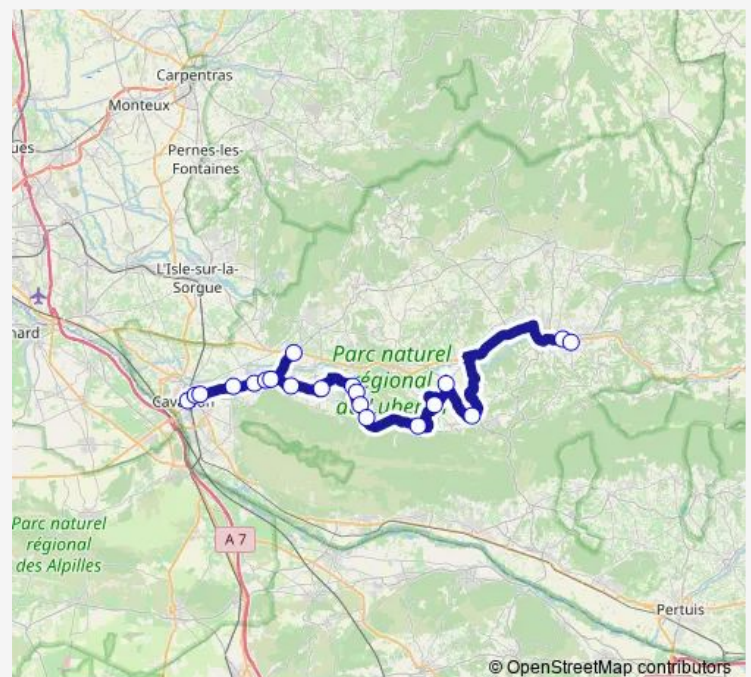

Ecole Clovis Hugues

La Peyrière

Valmasque

Place des Tilleuls

Croisement Lacoste/Pont Julien

Poste

La Bouquerie

Gare Routière

Route schedule

Gare Routière - Sncf — Gare Routière

Monday 09:20-18:10

Tuesday 09:20-18:10

Wednesday 09:20-18:10

Thursday 09:20-18:10

Friday 09:20-18:10

Saturday 09:20-18:10

Sunday —

Route info

Direction: Gare Routière - Sncf

Stops: 20

Trip Duration: 1 hour 30 min

Direction

Gare Routière — Gare Routière - Sncf

20 stops

[Open route schedule](#)

Gare Routière

La Bouquerie

Poste

Croisement Lacoste/Pont Julien

Place des Tilleuls

Valmasque

La Peyrière