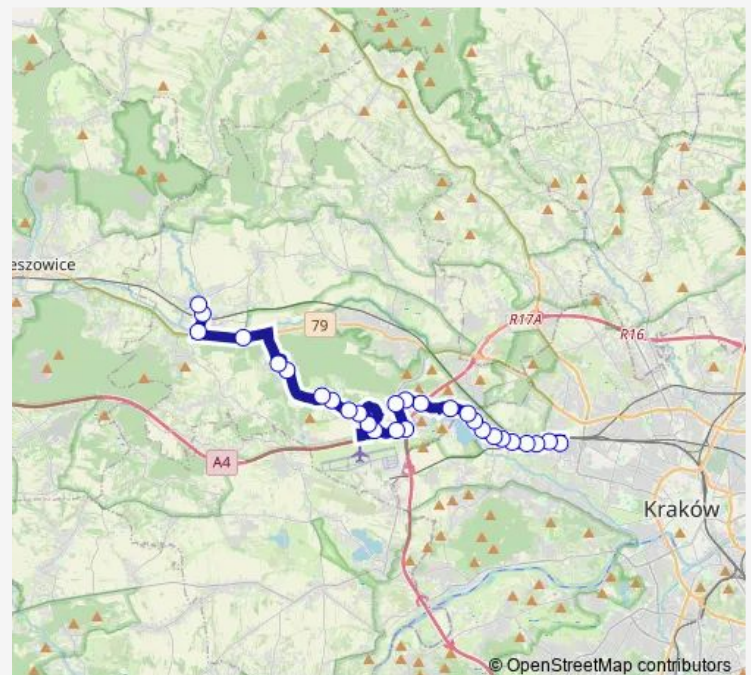

Rząska Podkamycze

Szczyglice Autostrada

Szczyglice Dom Kultury

Szczyglice Skrzyżowanie

Szczyglice Błonie (nż)

Balice Autostrada (nż)

Balice Szkoła

Balice Remiza (nż)

Balice Leśna (nż)

Balice Grzybów (nż)

Burów Balica (nż)

Route schedule

Bronowice Małe — Rudawa Rynek

Monday	—
Tuesday	—
Wednesday	—
Thursday	—
Friday	24:28-02:28 ⁺¹
Saturday	24:28-02:28 ⁺¹
Sunday	—

Route info

Direction: Bronowice Małe

Stops: 28

Trip Duration: 0 hour 36 min

■ 918

Burów Centrum

Kleszczów Pod Lipką (nż)

Kleszczów Centrum

Kochanów Sowiarka (nż)

Rudawa Stadion (nż)

Rudawa Pkp

Rudawa Rynek

Direction

Rudawa Rynek — Bronowice Małe

28 stops

[Open route schedule](#)

Rudawa Rynek