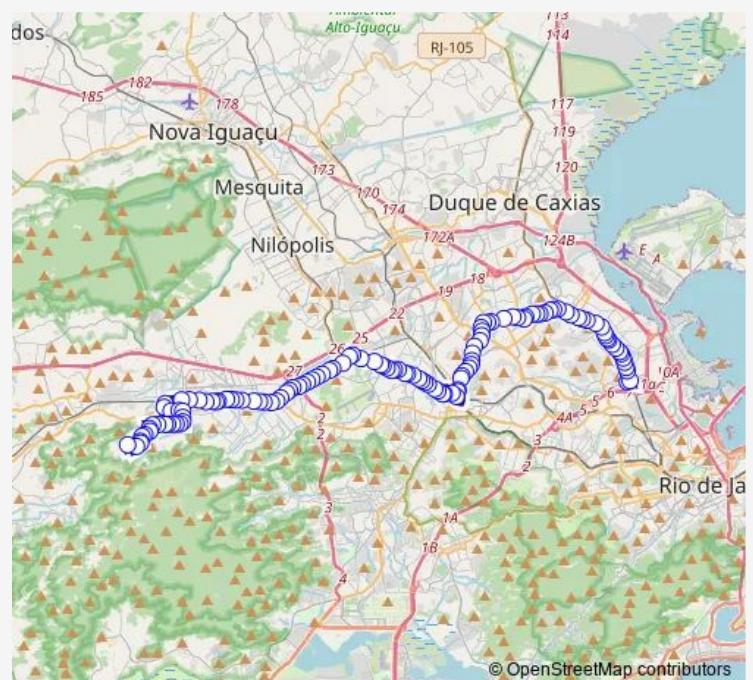

Cacique de Ramos

Doutor Alfredo Barcelos

Comandante Abreu

Comandante Coimbra

Penedo

Estação Ibiapina

Largo da Penha

Estação Penha : Sul

Penha Shopping

Estação Pastor José Santos

Viaduto Luiz Carlos da Vila

Route schedule

Ponto Final: Bonsucesso : Itaóca — Ponto Final: Jardim Violeta (Rua Narandiba)

Monday 00:00

Tuesday 00:00

Wednesday 00:00

Thursday 00:00

Friday 00:00

Saturday 00:00

Sunday 00:00

Route info

Direction: Ponto Final: Bonsucesso : Itaóca

Stops: 124

Trip Duration: 1 hour 37 min

918 — Bangu - Bonsucesso

Jitauna

Guaporé

Pequiri

Tapevi

Ibicuí

Guará

Butuí