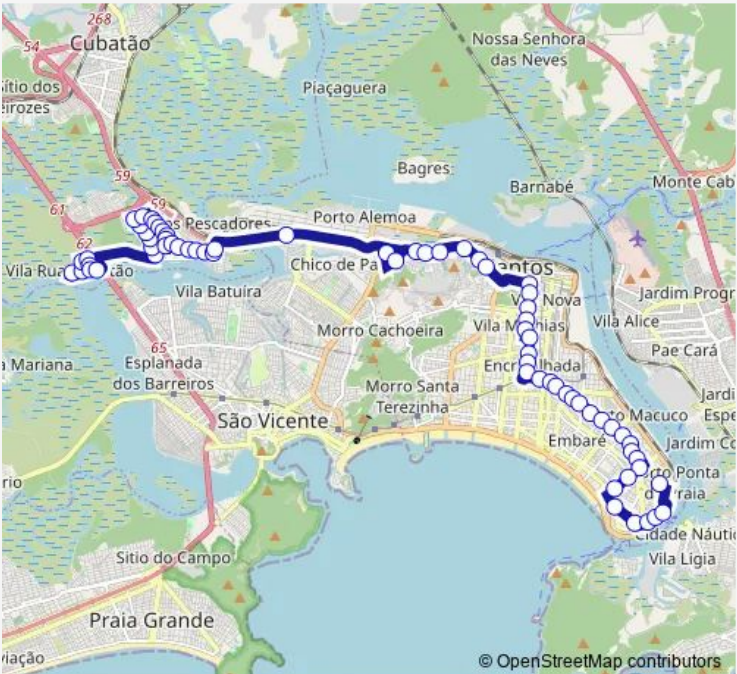

Bus 918 Cubatao (Jardim Caraguata) - Santos (Ponta DA Praia)

[Go to website](#)

Direction
 R. Jose Ramos Ferreira 14 - Vila Sao Benedito Cubatao - SP 11535-300 Brasil — Av. Dr. Pedro Lessa 515 - Ponta da Praia Santos - SP 11025-001 Brasil

Route schedule
 R. Jose Ramos Ferreira 14 - Vila Sao Benedito Cubatao - SP 11535-300 Brasil — Av. Dr. Pedro Lessa 515 - Ponta da Praia Santos - SP 11025-001 Brasil

Monday	00:10-22:55
Tuesday	00:10-22:55
Wednesday	00:10-22:55
Thursday	00:10-22:55
Friday	00:10-22:55
Saturday	00:05-23:00
Sunday	00:05-22:45

Route info

Direction: R. Jose Ramos Ferreira 14 - Vila Sao Benedito Cubatao - SP 11535-300 Brasil

Stops: 68

Trip Duration: 1 hour 0 min

918 — Cubatao (Jardim Caraguata) - Santos (Ponta DA Praia)

Avenida Comendador Francisco Bernardo 97

Direction: Av. Dr. Pedro Lessa 515 - Ponta da Praia Santos - SP 11025-001 Brasil

Stops: 70

Trip Duration: 0 hour 55 min

Av. Dr. Washington Luis 49 - Vila Matias Santos - SP
11050-201 Brasil

Rua Bras Cubas 341