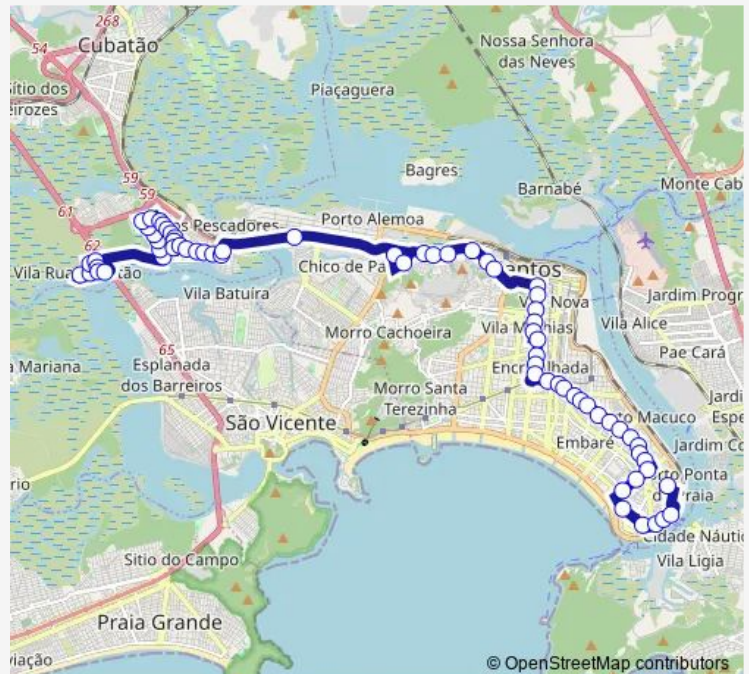

Bus 918 Cubatao (Jardim Caraguata) - Santos (Ponta DA Praia)

[Go to website](#)

Direction

Av. Dr. Pedro Lessa 515 - Ponta da Praia Santos - SP 11025-001 Brasil — R. Jose Ramos Ferreira 14 - Vila Sao Benedito Cubatao - SP 11535-300 Brasil

70 stops

[Open route schedule](#)

Av. Dr. Pedro Lessa 515 - Ponta da Praia Santos - SP 11025-001 Brasil

Avenida Doutor Pedro Lessa 416

Avenida Doutor Pedro Lessa 668

Avenida Coronel Joaquim Montenegro 424

Avenida Afonso Pena 689

Route schedule

Av. Dr. Pedro Lessa 515 - Ponta da Praia Santos - SP 11025-001 Brasil — R. Jose Ramos Ferreira 14 - Vila Sao Benedito Cubatao - SP 11535-300 Brasil

Monday	00:00-23:05
Tuesday	00:00-23:05
Wednesday	00:00-23:05
Thursday	00:00-23:05
Friday	00:00-23:05
Saturday	00:04-23:00
Sunday	01:07-23:50

Route info

Direction: Av. Dr. Pedro Lessa 515 - Ponta da Praia Santos - SP 11025-001 Brasil

Stops: 70

Trip Duration: 0 hour 55 min

Avenida Washington Luis 223

Avenida Washington Luiz 169

Av. Dr. Washington Luis 105 - Encruzilhada Santos - SP
11050-201 Brasil