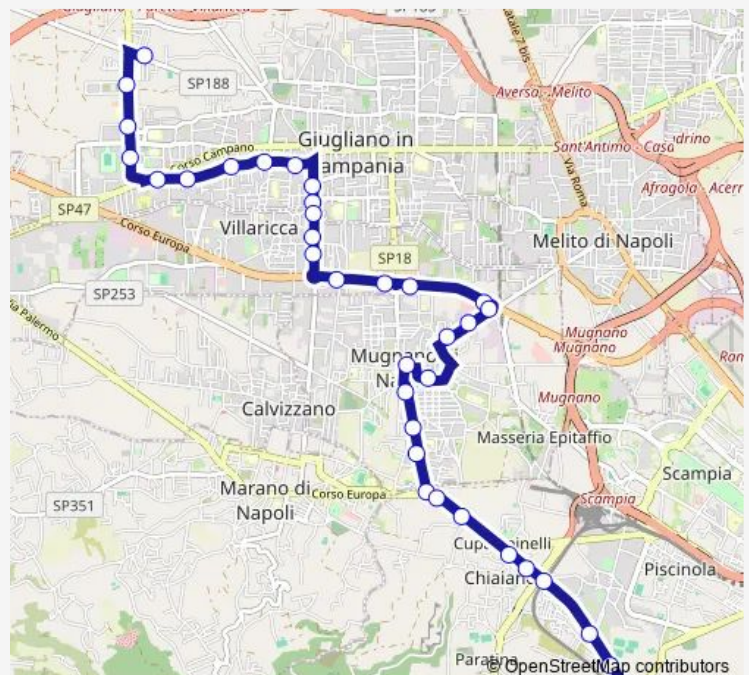

### Route schedule

Napoli - Via E. Scaglione rif. Staz. Metrò Frullone —  
Giugliano - Via Casacelle , Capolinea

Monday	06:35-23:20
Tuesday	06:35-23:20
Wednesday	06:35-23:20
Thursday	06:35-23:20
Friday	06:35-23:20
Saturday	06:35-23:20
Sunday	06:35-23:20

### Route info

Direction: Napoli - Via E. Scaglione rif. Staz. Metrò Frullone

Stops: 35

Trip Duration: 1 hour 0 min

918 — Giugliano (Casacelle) - Mugnano - Napoli (Stazione Metro Frullone)

Mugnano - Via Circumv. Esterna , df 28

## Route info

Direction: Giugliano - Via Casacelle , Capolinea

Stops: 35

Trip Duration: 0 hour 45 min

Mugnano - Via Napoli , 128

Mugnano - Via Napoli ASL Na2

Napoli - Bivio Mugnano

Napoli - Via Santa Maria a Cubito/Bivio Mugnano