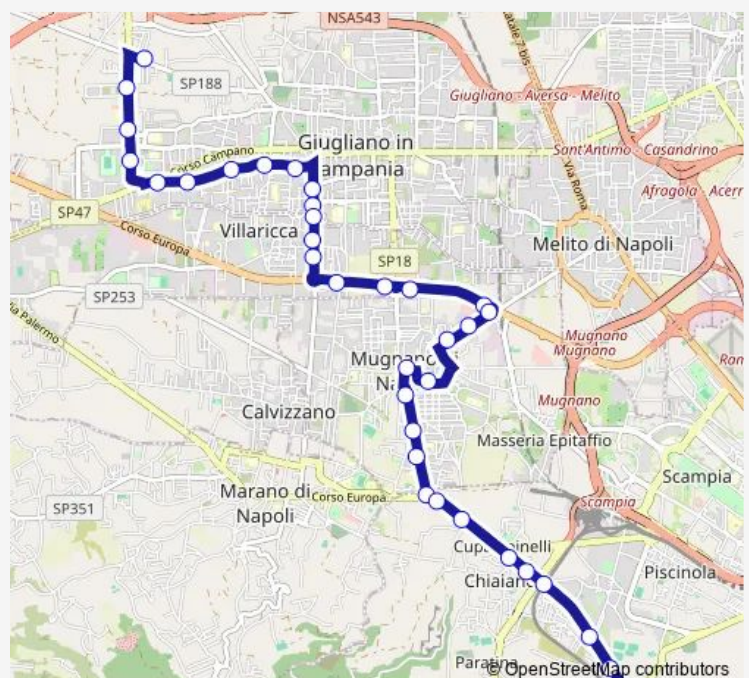

### Route schedule

Napoli - Via E. Scaglione rif. Staz. Metrò Frullone —  
Giugliano - Via Casacelle , Capolinea

Monday	06:05-23:10
Tuesday	06:05-23:10
Wednesday	06:05-23:10
Thursday	06:05-23:10
Friday	06:05-23:10
Saturday	06:05-23:10
Sunday	07:10-22:00

### Route info

Direction: Napoli - Via E. Scaglione rif. Staz. Metrò Frullone

Stops: 35

Trip Duration: 0 hour 50 min

918 — Giugliano (Casacelle) - Mugnano - Napoli (Stazione Metro Frullone)

Mugnano - Via Circumv. Esterna , df 28

Villaricca - Corso Europa , 20

Villaricca - Corso Europa , 6a

Mugnano - Via Circumv. Esterna Distributore Agip

Mugnano - Via Circumv. Esterna , 28

Mugnano - Via Mugnano-Melito , 119

Mugnano - Via Mugnano-Melito , 105 df Mediterranea Pesca

## Route info

Direction: Giugliano - Via Casacelle , Capolinea

Stops: 35

Trip Duration: 1 hour 0 min

Mugnano - Via Napoli , 128

Mugnano - Via Napoli ASL Na2

Napoli - Bivio Mugnano

Napoli - Via Santa Maria a Cubito/Bivio Mugnano