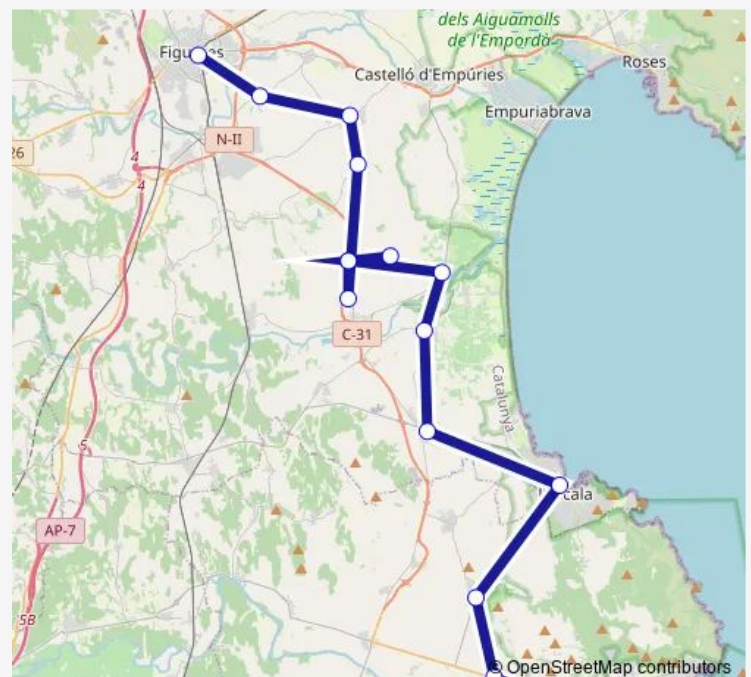

parada bus Viladamat

l'Escala

Bellcaire d'Empordà

Ullà

Torroella de Montgrí

Route schedule

Figueres (estació d'autobusos) — Torroella de Montgrí

Monday 08:00-20:15

Tuesday 08:00-20:15

Wednesday 08:00-20:15

Thursday 08:00-20:15

Friday 08:00-20:15

Saturday 08:00-20:15

Sunday 08:00-20:15

Route info

Direction: Figueres (estació d'autobusos)

Stops: 15

Trip Duration: 1 hour 20 min

■ L0657 — Sant Feliu de Guixols a Figueres

BusMaps

Direction

Torroella de Montgrí — Figueres (estació d'autobusos)

15 stops

[Open route schedule](#)

Torroella de Montgrí

Ullà

Belcaire d'Empordà

l'Escala

parada bus Viladamat

l'Armentera

Carrer de les Delícies

Torroella de Fluvià