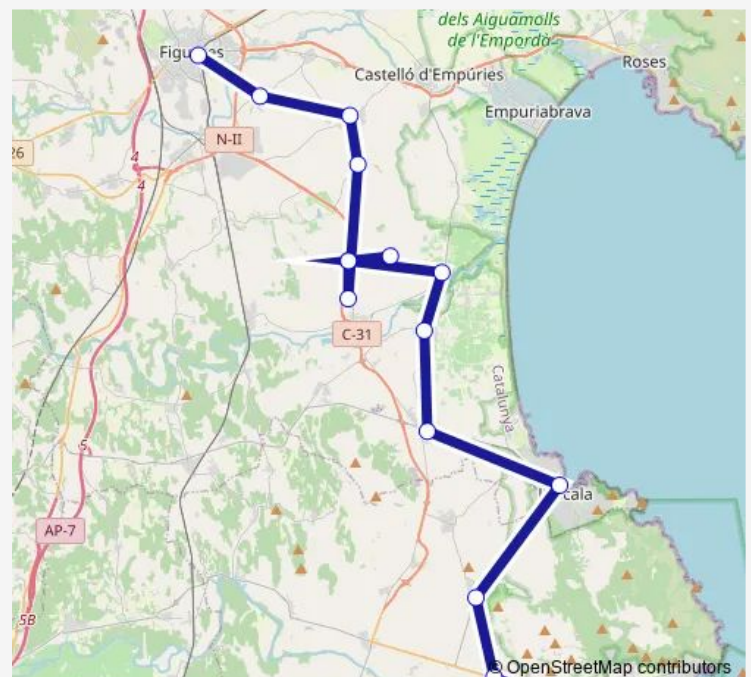

parada bus Viladamat

l'Escala

Bellcaire d'Empordà

Ullà

Torroella de Montgrí

Route schedule

Figueres (estació d'autobusos) — Torroella de Montgrí

Monday 08:00-20:15

Tuesday 08:00-20:15

Wednesday 08:00-20:15

Thursday 08:00-20:15

Friday 08:00-20:15

Saturday 08:00-20:15

Sunday 08:00-20:15

Route info

Direction: Figueres (estació d'autobusos)

Stops: 15

Trip Duration: 1 hour 20 min

■ L0657 — Sant Feliu de Guixols a Figueres

BusMaps

Direction

Torroella de Montgrí — Figueres (estació d'autobusos)

15 stops

[Open route schedule](#)

Torroella de Montgrí

Ullà

Belcaire d'Empordà

l'Escala

parada bus Viladamat

l'Armentera

Carrer de les Delícies

Torroella de Fluvià