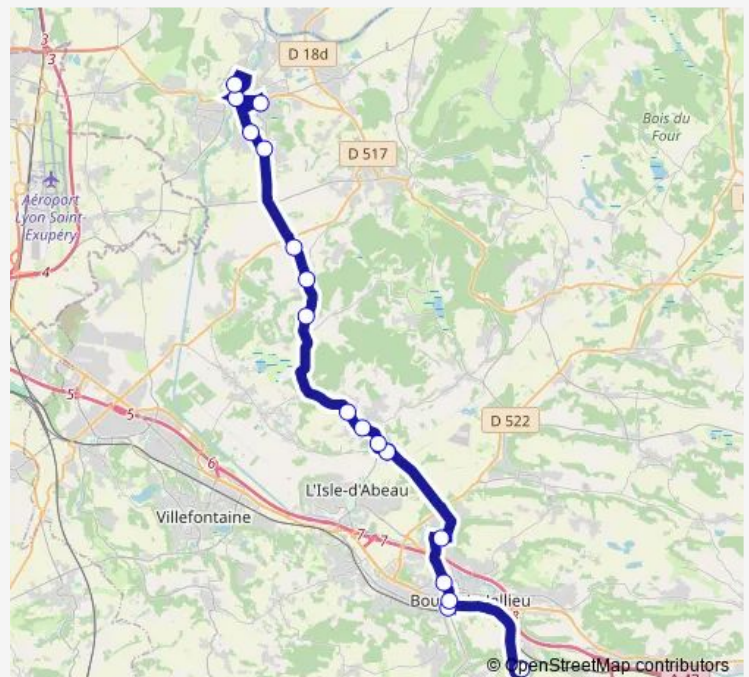

Bus T15 Pont DE Cheruy-Bourgoin Jallieu[Go to website](#)**Direction**

Barbusse Gare Routiere — Lycee Delorme

2 stops

[Open route schedule](#)

Barbusse Gare Routiere

Lycee Delorme

Route schedule

Barbusse Gare Routiere — Lycee Delorme

Monday	07:45
Tuesday	07:45
Wednesday	07:45
Thursday	07:45
Friday	07:45
Saturday	—
Sunday	—

Route info

Direction: Barbusse Gare Routiere

Stops: 2

Trip Duration: 0 hour 10 min

T15 — Pont DE Cheruy-Bourgoin Jallieu

Direction

Lycees — Lycee Prive ST Marc

19 stops

[Open route schedule](#)

Lycees

Mairie

Place DU Dauphine

LE Chateau D'Eau