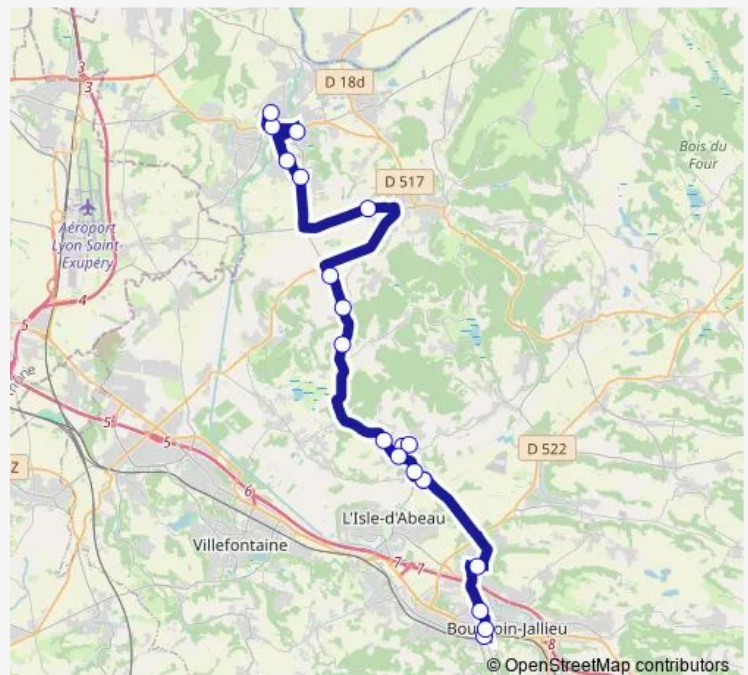

Bus T15 Pont DE Cheruy-Bourgoin Jallieu[Go to website](#)**Direction**

Barbusse Gare Routiere — Lycee Delorme

2 stops

[Open route schedule](#)

Barbusse Gare Routiere

Lycee Delorme

Route schedule

Barbusse Gare Routiere — Lycee Delorme

Monday	07:45
Tuesday	07:45
Wednesday	07:45
Thursday	07:45
Friday	07:45
Saturday	—
Sunday	—

Route info

Direction: Barbusse Gare Routiere

Stops: 2

Trip Duration: 0 hour 10 min

T15 — Pont DE Cheruy-Bourgoin Jallieu

Direction

Lycees — Lycee Prive ST Marc

19 stops

[Open route schedule](#)

Lycees

Mairie

Place DU Dauphine

LE Chateau D'Eau