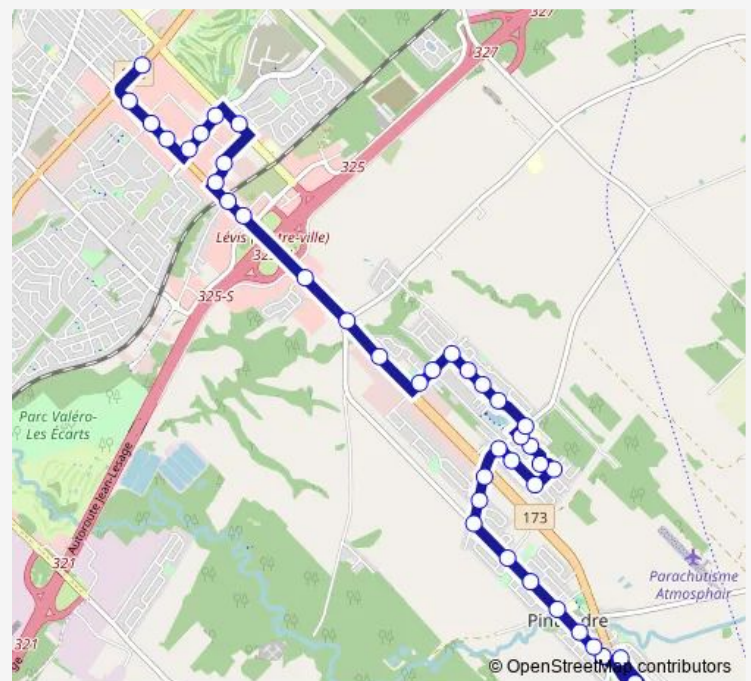

### Route schedule

de l'Hôtel-des-Plaines / Robertson — Station Galeries Chagnon

Monday	—
Tuesday	08:24-18:23
Wednesday	—
Thursday	08:24-18:23
Friday	—
Saturday	07:23-18:23
Sunday	08:24-18:23

### Route info

Direction: de l'Hôtel-des-Plaines / Robertson

Stops: 40

Trip Duration: 0 hour 23 min

T15

Drouin / de l'Écuyer

Drouin / Aubert

Aubert / de la Gironde

## Route schedule

Station Galeries Chagnon — P.-Turgeon / Robertson

Monday —

Tuesday 08:49-18:47

Wednesday —

Thursday 08:49-18:47

Friday —

Saturday 07:48-18:47

## Route info

Direction: Station Galeries Chagnon

Stops: 40

Trip Duration: 0 hour 25 min

F.-A.-Savard / R.-Lemelin

F.-Leclerc / L.-Lacoursière

Félix-Leclerc / Pamphile-Lemay

F.-Leclerc / des Ruisseaux