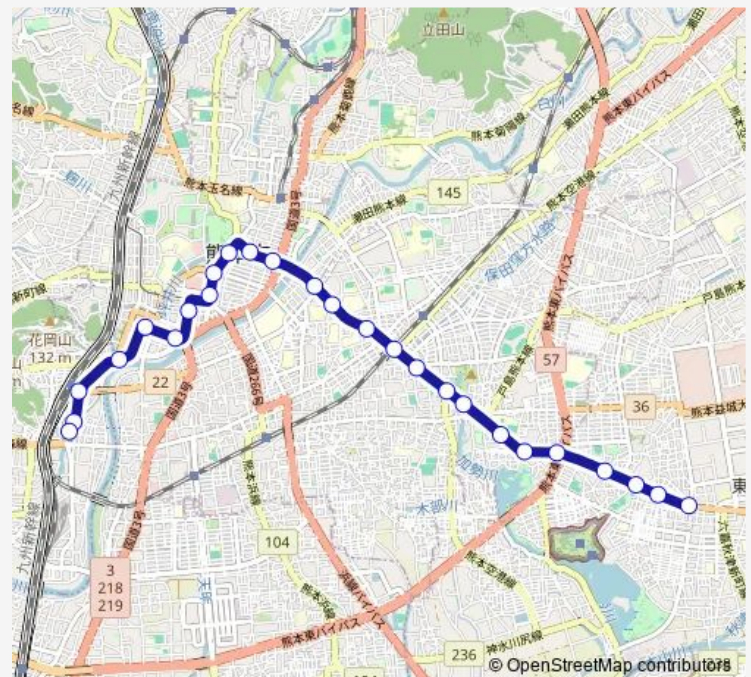

### Direction

健軍町 — 田崎橋

26 stops

[Open route schedule](#)

- 健軍町
- 健軍交番前
- 動植物園入口
- 健軍校前
- 神水交差点
- 八丁馬場
- 商業高校前
- 市立体育館前
- 水前寺公園
- 国府
- 新水前寺駅前
- 味噌天神前
- 交通局前
- 九品寺交差点
- 水道町
- 通町筋
- 熊本城・市役所前
- 花畑町
- 辛島町
- 慶徳校前
- 河原町

### Route schedule

健軍町 — 田崎橋

Monday	05:50-22:45
Tuesday	05:50-22:45
Wednesday	05:50-22:45
Thursday	05:50-22:45
Friday	05:50-22:45
Saturday	05:50-22:42
Sunday	05:50-22:32

### Route info

Direction: 健軍町

Stops: 26

Trip Duration: 0 hour 52 min

■ A系統

BusMaps

呉服町

祇園橋

熊本駅前

二本木口

田崎橋