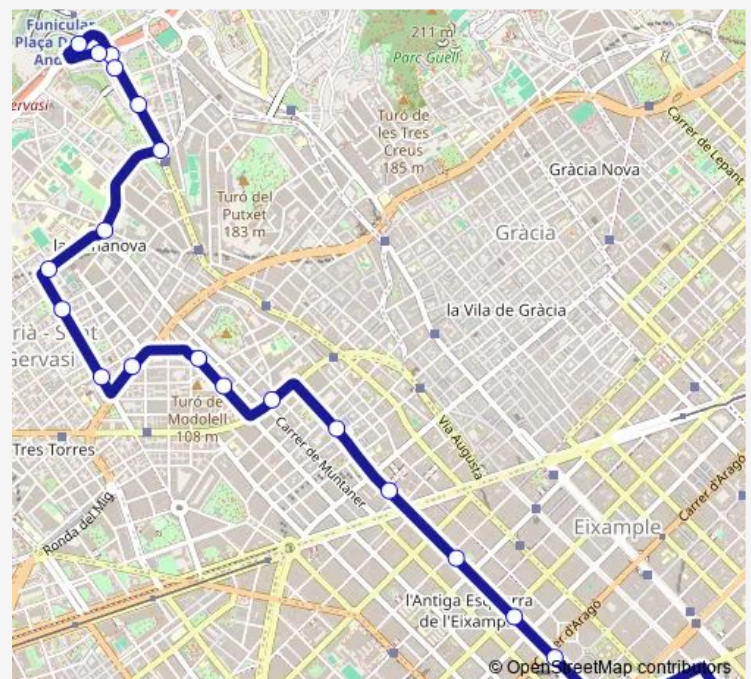

Ronda de Dalt - Pl de la Central

Route schedule

Pl Catalunya - Bergara — Av Tibidabo - Bosch i Alsina

Monday 06:10-23:10

Tuesday 06:10-23:10

Wednesday 06:10-23:10

Thursday 06:10-23:10

Friday 06:10-23:10

Saturday 06:10-23:10

Sunday 07:10-23:10

Route info

Direction: Pl Catalunya - Bergara

Stops: 22

Trip Duration: 0 hour 36 min

V13 — Pl. Catalunya / Av. Tibidabo

Direction

Av Tibidabo - Bosch i Alsina — PI Catalunya - Bergara

17 stops

[Open route schedule](#)

Av Tibidabo - Bosch i Alsina

Av Tibidabo - Pg Sant Gervasi

Pg Sant Gervasi - PI Kennedy

Pg Sant Gervasi - PI Bonanova

Muntaner - PI Bonanova

Trip Duration: 0 hour 30 min

Direction

Pg Sant Gervasi - Balmes — PI Catalunya - Bergara

16 stops

[Open route schedule](#)

Pg Sant Gervasi - Balmes

Pg Sant Gervasi - PI Kennedy

Pg Sant Gervasi - PI Bonanova