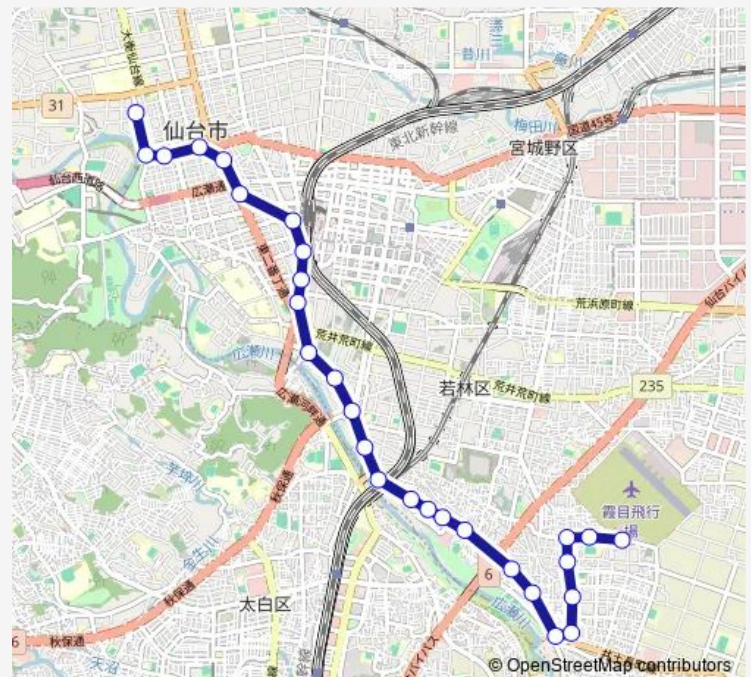

Route schedule

沖野 — 交通局東北大学病院前

Monday	17:45-19:10
Tuesday	17:45-19:10
Wednesday	17:45-19:10
Thursday	17:45-19:10
Friday	17:45-19:10
Saturday	16:38-17:50
Sunday	—

Route info

Direction: 沖野

Stops: 26

Trip Duration: 0 hour 55 min

■ K535 — 沖野→(県) →交通局

広瀬通駅

商工会議所前

県庁市役所前

木町通一丁目

交通局東北大学病院前

Direction

交通局東北大学病院前 — 沖野

Thursday 06:45-22:34

Friday 06:45-22:34

Saturday 06:47-21:47

Sunday 07:47-20:46

Route info

Direction: 交通局東北大学病院前

Stops: 28

Trip Duration: 0 hour 53 min

Sunday 06:57-20:43

Route info

Direction: 沖野

Stops: 27

Trip Duration: 0 hour 52 min

木町通一丁目

交通局東北大学病院前

K535 Bus time schedules and route maps are available in an offline PDF at busmaps.com. Use the busmaps.com website to see live bus times, train schedule or subway schedule, and step-by-step directions for all public transit in Sendai