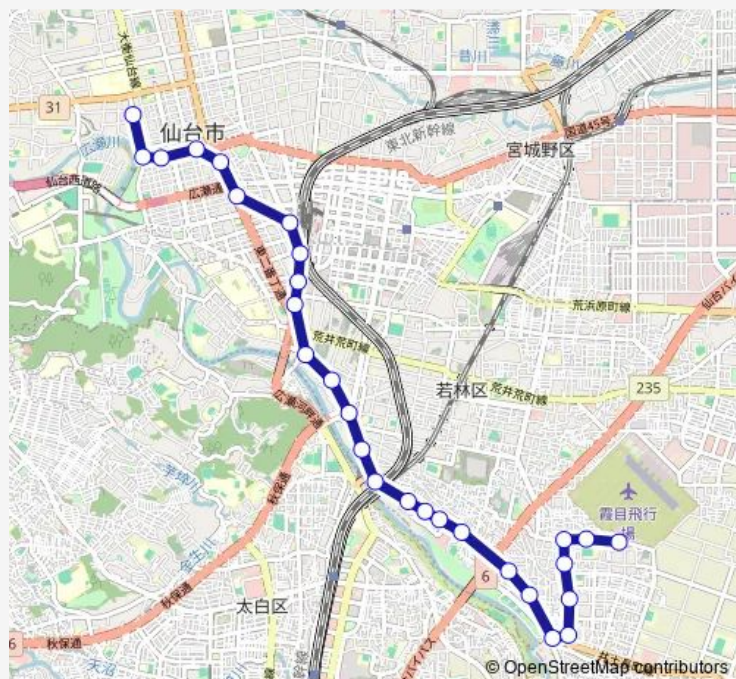

Route schedule

沖野 — 交通局東北大学病院前

Monday	17:45-19:10
Tuesday	17:45-19:10
Wednesday	17:45-19:10
Thursday	17:45-19:10
Friday	17:45-19:10
Saturday	16:38-17:50
Sunday	—

Route info

Direction: 沖野

Stops: 26

Trip Duration: 0 hour 44 min

■ K535 — 沖野→(県) →交通局

広瀬通駅

商工会議所前

県庁市役所前

木町通一丁目

交通局東北大学病院前

Direction

交通局東北大学病院前 — 沖野

Thursday 06:45-22:34

Friday 06:45-22:34

Saturday 06:47-21:47

Sunday 07:47-20:46

Route info

Direction: 交通局東北大学病院前

Stops: 28

Trip Duration: 0 hour 45 min

Sunday 06:57-20:43

Route info

Direction: 沖野

Stops: 27

Trip Duration: 1 hour 0 min

木町通一丁目

交通局東北大学病院前

K535 Bus time schedules and route maps are available in an offline PDF at busmaps.com. Use the busmaps.com website to see live bus times, train schedule or subway schedule, and step-by-step directions for all public transit in Sendai