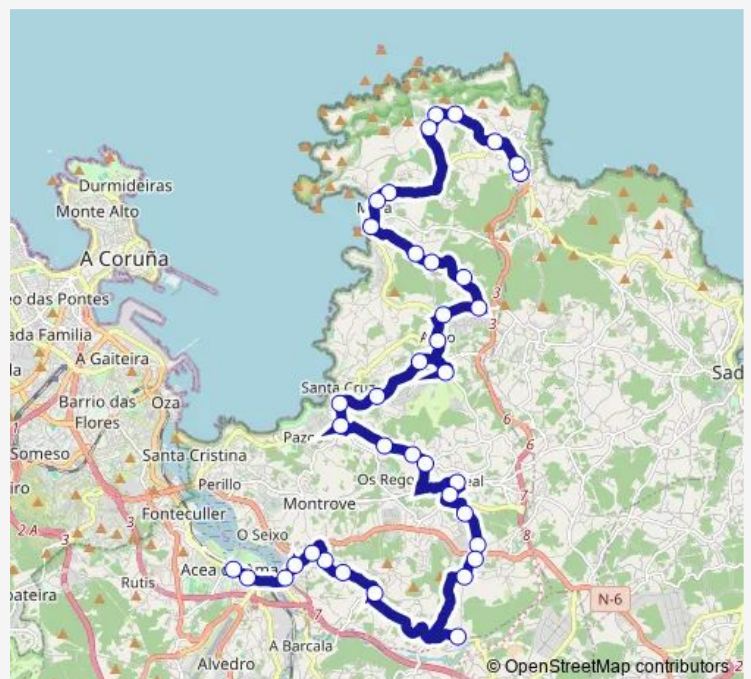

Wednesday 07:00-21:00

Thursday 07:00-21:00

Friday 07:00-21:00

Saturday —

Sunday —

Route info

Direction: Rua Golfiño/Aparcamiento

Stops: 38

Trip Duration: 1 hour 0 min

XG881090 — Oleiros: Rua Golfiño/aparcamiento-O Burgo edificio usos múltiples

Avda. Venezuela

A Pezoca Cruce

Policia Local

Piscina Oleiros

Fonte Douro

Iñas Polígono