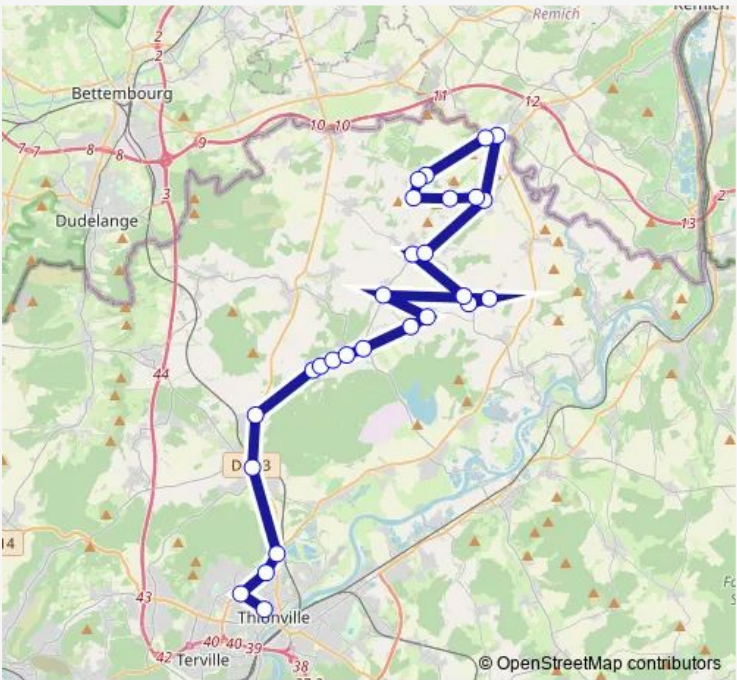

Regional Coach Service 57R110 Mondorff / Thionville

[Go to website](#)

Direction
 Rodemack - Esing — Thionville - Foch
 13 stops
[Open route schedule](#)

- Rodemack - Esing
- Basse-Rentgen - Mairie Ecole
- Basse-Rentgen - Haute Rentgen / Chapelle
- Hagen - Centre
- Hagen - Rue De La Republique
- Evrange - Douane
- Evrange - Route Nationale
- Roussy-LE-Village - Maison Forte
- Roussy-LE-Village - Le Marronnier
- Roussy-LE-Village - Mairie
- Roussy-LE-Village - Rue Des Sports
- Roussy-LE-Village - Stade
- Thionville - Foch

Route schedule
 Rodemack - Esing — Thionville - Foch

| | |
|-----------|-------|
| Monday | 06:50 |
| Tuesday | 06:50 |
| Wednesday | 06:50 |
| Thursday | 06:50 |
| Friday | 06:50 |
| Saturday | — |
| Sunday | — |

Route info
 Direction: Rodemack - Esing
 Stops: 13
 Trip Duration: 0 hour 47 min

57R110 — Mondorff / Thionville **BusMaps**

Direction

Rodemack - Rue Christophe 1Er De Bade — Thionville - Foch

9 stops

[Open route schedule](#)

Saturday —

Sunday —

Route info

Direction: Rodemack - Rue Christophe 1Er De Bade

Stops: 9

Trip Duration: 0 hour 34 min

Direction

Thionville - Foch — Puttelange-LES-Thionville - Rue Pasteur