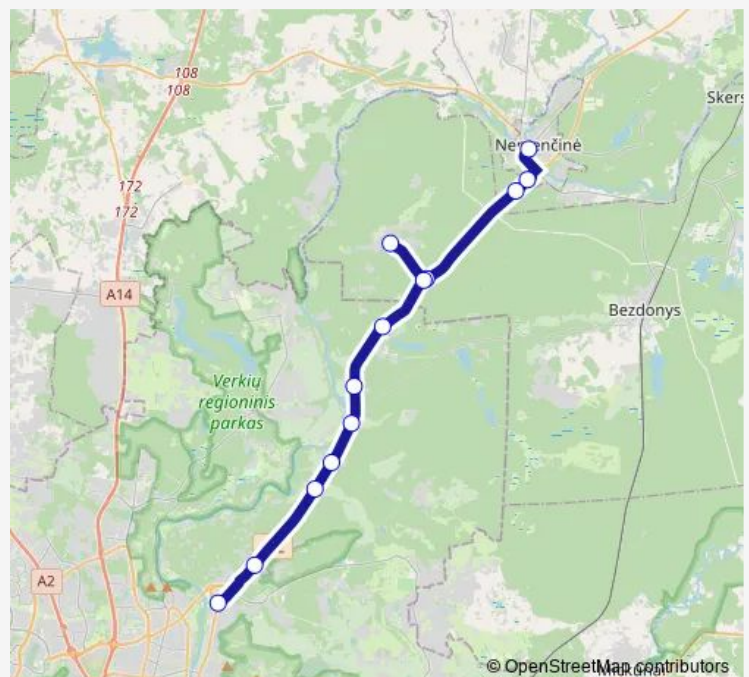

## Route schedule

Nemenčinė — Antakalnio transporto mazgas

Monday 06:25-17:55

Tuesday 06:25-17:55

Wednesday 06:25-17:55

Thursday 06:25-17:55

Friday 06:25-17:55

Saturday 13:00-18:30

## Route info

Direction: Nemenčinė

Stops: 13

Trip Duration: 0 hour 26 min

■ 171A — Vilnius (Antakalnio tr.m.) - Nemenčinė per Sakiškes

**BusMaps**

## Direction

Antakalnio transporto mazgas — Nemenčinė

13 stops

[Open route schedule](#)

Antakalnio transporto mazgas

Svajonių

Smėlynė

Veržuvos

## Route info

Direction: Antakalnio transporto mazgas

Stops: 13

Trip Duration: 0 hour 25 min