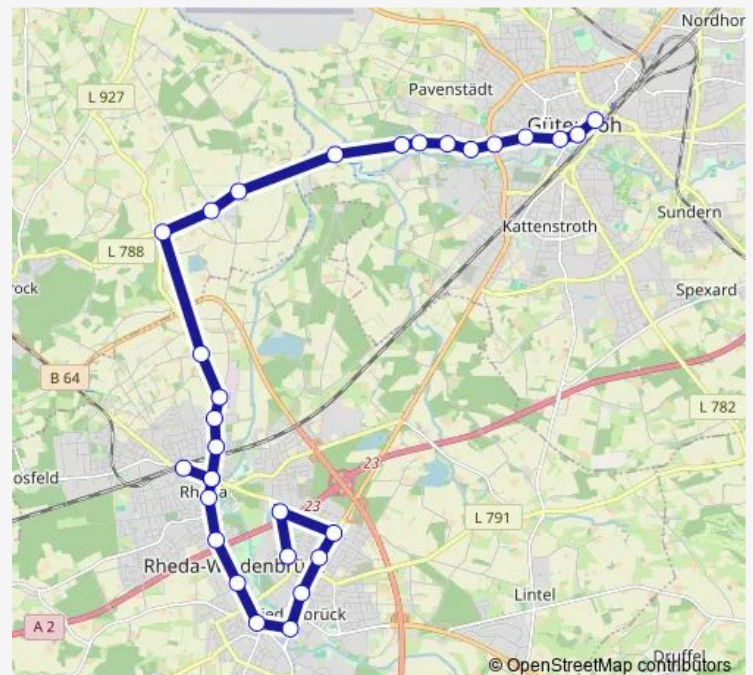

Thursday 07:15-08:15

Friday 07:15-08:15

Saturday —

Sunday —

Route info

Direction: RW-Wiedenbr., Berufss./Fin-amt

Stops: 30

Trip Duration: 0 hour 42 min

79.1 — Wiedenbrück - Rheda - Pixel - Gütersloh
Wiedenbrück - Rheda - Pixel - Gütersloh

Gütersloh, Kreishaus

Gütersloh, Hermann-Simon-Str.

Gütersloh, Westring

Gütersloh, Alsenstraße

Gt, Anne-Frank-Gesamtschule

Gütersloh, Wiesenstraße

Gütersloh, Feldstraße

Gütersloh, Alter Kirchplatz

Gütersloh, Hbf/Zob

Direction

Gütersloh, Hbf/Zob — RW-Wiedenbr., Berufss./Fin-amt

30 stops

[Open route schedule](#)

Saturday —

Sunday —

Route info

Direction: Gütersloh, Hbf/Zob

Stops: 30

Trip Duration: 0 hour 33 min

RW-Wiedenbrück, Breite Straße

Wiedenbrück, Siedlung