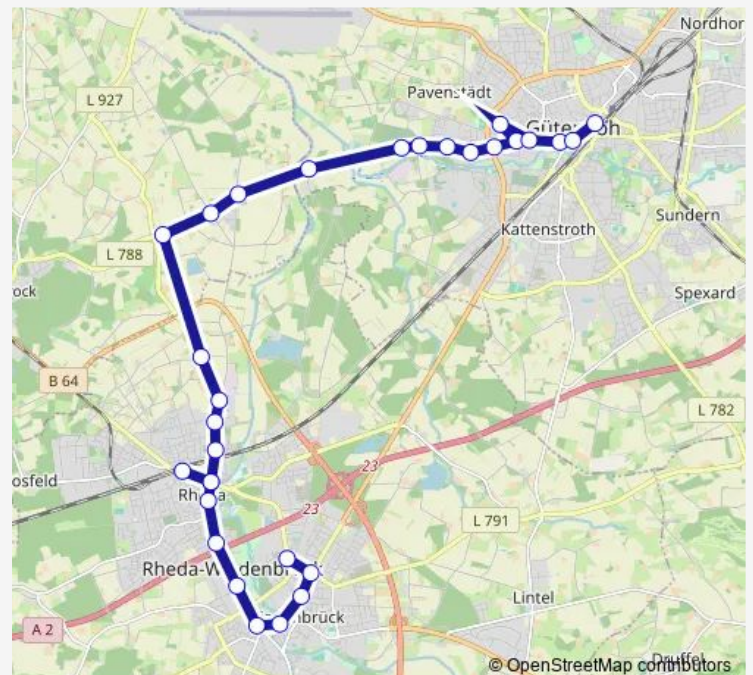

RW-Rheda, Bahnhof

RW-Rheda, Clemenskirche

RW-Rheda, Schloßstraße

Route schedule

Gütersloh, ZOB C4 — RW-Wiedenbr., Berufss./Fin-amt

Monday 13:35-18:00

Tuesday 13:35-18:00

Wednesday 13:35-18:00

Thursday 13:35-18:00

Friday 13:35-18:00

Saturday —

Sunday —

Route info

Direction: Gütersloh, ZOB C4

Stops: 30

Trip Duration: 0 hour 33 min

79.1

BusMaps

RW-Rheda, Post

RW-Wiedenbrück, Stadthalle

RW-Wiedenbrück, P.-Schmitz-Str.

RW-Wiedenbrück, Kreisverwaltung

RW-Wiedenbrück, Breite Straße

RW-Wiedenbrück, Siedlung

RW-Wiedenbrück, Wasserwerk

RW-Rheda, Haus der Ausbildung

RW-Wiedenbr., Berufss./Fin-amt

Direction

RW-Wiedenbr., Berufss./Fin-amt — Gütersloh, ZOB C4

30 stops

[Open route schedule](#)

RW-Wiedenbr., Berufss./Fin-amt