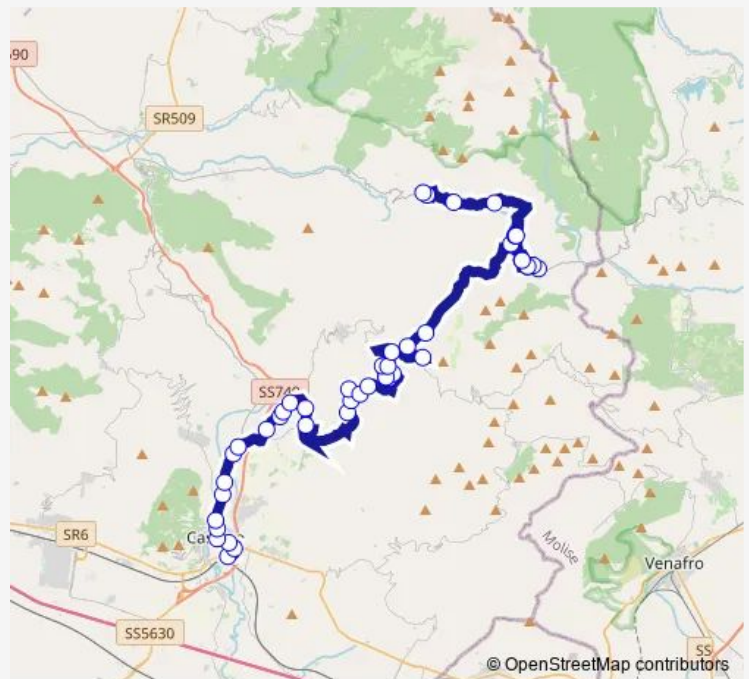

Bus Cassino - San Biagio Saracinisco # Cs34a

[Go to website](#)

Direction

Cassino | Viale Garigliano Via Volturno # f4412 — SAN BIAGIO | Via Pero dell'Orso # f7319

46 stops

[Open route schedule](#)

- Cassino | Viale Garigliano Via Volturno # f4412
- Cassino | ist. magistrale Varrone # f1549
- CASSINO | Ist. suiore RIGHI # f7686
- CASSINO | Ist. Superiore CARDUCCI # f7687
- CASSINO | Via 20 Settembre Via Marconi # f7688
- CASSINO | Casa Circondariale # f7691
- CASSINO | Via Sferracavalli (Acquapark) # f7692
- CASSINO | Via Sferracavalli Via Cimino # f7693
- CASSINO | Via Sferracavalli Via Laro # f7694
- CASSINO | Via Chiusanova Via Sferracavalli # f7984
- SANT'ELIA | Via Chiusanova Via Pezzogrande # f7921
- SANT'ELIA | Via Carponete Via Guado # f7923
- SANT'ELIA | Via Calvario Via Oliveto # f7924
- SANT'ELIA | Piazza Risi # f7985
- SANT'ELIA | Via Vallerotonda (Km 3) # f7926
- SANT'ELIA | Via Vallerotonda Via Ceccafosca # f7927
- VALLEROTONDA | Pozzo Cerreto # f7928
- VALLEROTONDA | Via Sant'Elia (Km 9) # f7929
- VALLEROTONDA | Vettese # f7930
- VALLEROTONDA | Via Sant'Elia (Km 10) # f7931
- VALLEROTONDA | Vallocchia Tesima # f7932

Route schedule

Cassino | Viale Garigliano Via Volturno # f4412 — SAN BIAGIO | Via Pero dell'Orso # f7319

Monday	—
Tuesday	—
Wednesday	—
Thursday	—
Friday	—
Saturday	14:15
Sunday	—

Route info

Direction: Cassino | Viale Garigliano Via Volturno # f4412

Stops: 46

Trip Duration: 1 hour 25 min

Cassino - San Biagio Saracinisco # Cs34a

VALLEROTONDA | Via Sant'Elia Viale Repubblica # f7933

VALLEROTONDA | Viale Repubblica Via Sant'Elia # f7934

VALLEROTONDA | Piazza Duomo # f7935

The schedule is provided in the local timezone. Times with "(+1)" indicate departures on the next day.

PDF file created on 2025-01-16

2024 BusMaps.com - All Rights Reserved