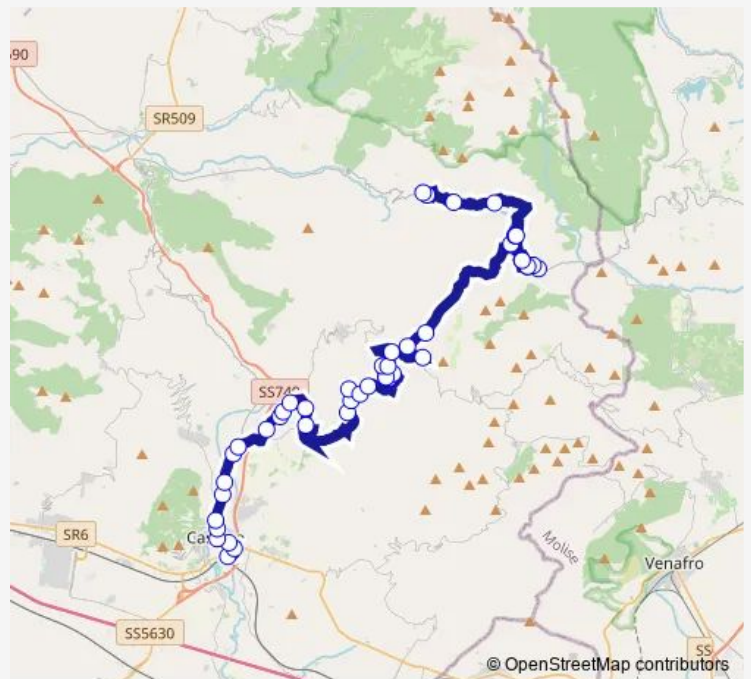

Bus Cassino - San Biagio Saracinisco # Cs34a

[Go to website](#)

Direction

Cassino | Viale Garigliano Via Volturno # f4412 — SAN Biagio | Via Pero dell'Orso # f7319

46 stops

[Open route schedule](#)

- Cassino | Viale Garigliano Via Volturno # f4412
- Cassino | ist. magistrale Varrone # f1549
- Cassino | Ist. suoeriore Righi # f7686
- Cassino | Ist. Superiore Carducci # f7687
- Cassino | Via 20 Settembre Via Marconi # f7688
- Cassino | Casa Circondariale # f7691
- Cassino | Via Sferracavalli (Acquapark) # f7692
- Cassino | Via Sferracavalli Via Cimino # f7693
- Cassino | Via Sferracavalli Via Laro # f7694
- Cassino | Via Chiusanova Via Sferracavalli # f7984
- Sant'Elia | Via Chiusanova Via Pezzogrande # f7921
- Sant'Elia | Via Carponete Via Guado # f7923
- Sant'Elia | Via Calvario Via Oliveto # f7924
- Sant'Elia | Piazza Risi # f7985
- Sant'Elia | Via Vallerotonda (Km 3) # f7926
- Sant'Elia | Via Vallerotonda Via Ceccafosca # f7927
- Vallerotonda | Pozzo Cerreto # f7928
- Vallerotonda | Via Sant'Elia (Km 9) # f7929
- Vallerotonda | Vettese # f7930
- Vallerotonda | Via Sant'Elia (Km 10) # f7931
- Vallerotonda | Vallocchia Tesima # f7932

Route schedule

Cassino | Viale Garigliano Via Volturno # f4412 — SAN Biagio | Via Pero dell'Orso # f7319

Monday	—
Tuesday	—
Wednesday	—
Thursday	—
Friday	—
Saturday	14:15
Sunday	—

Route info

Direction: Cassino | Viale Garigliano Via Volturno # f4412

Stops: 46

Trip Duration: 1 hour 25 min

Cassino - San Biagio Saracinisco # Cs34a

Vallerotonda | Via Sant'Elia Viale Repubblica # f7933

Vallerotonda | Viale Repubblica Via Sant'Elia # f7934

Vallerotonda | Piazza Duomo # f7935

Vallerotonda | Viale Repubblica Via Sant'Elia # f7934

Vallerotonda | Cimitero # f7936

Vallerotonda | Via Sant'Antuono # f7937

Vallerotonda | Via Croce # f7938

Vallerotonda | Via Cardito (Diramazione) # f7939