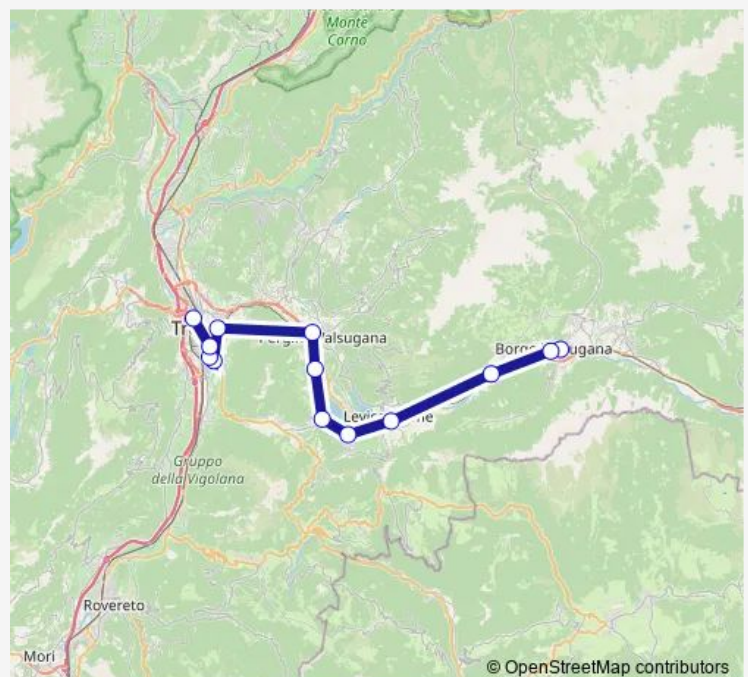

Rail R26 Servizi Trenitalia - Andatn-Borgo

[Go to website](#)**Direction**

Borgo Valsugana-C.Intermodale — Trento. Staz. Fs

13 stops

[Open route schedule](#)

Borgo Valsugana-C.Intermodale

Borgo V. Centro. Staz. Fs

S.Bartolameo. Staz. Fs

S.Chiera. Staz. Fs

Trento. Staz. Fs

Route schedule

Borgo Valsugana-C.Intermodale — Trento. Staz. Fs

Monday 06:58-18:21

Tuesday 06:58-18:21

Wednesday 06:58-18:21

Thursday 06:58-18:21

Friday 06:58-18:21

Saturday 06:58-18:21

Sunday —

Route info

Direction: Borgo Valsugana-C.Intermodale

Stops: 13

Trip Duration: 1 hour 8 min