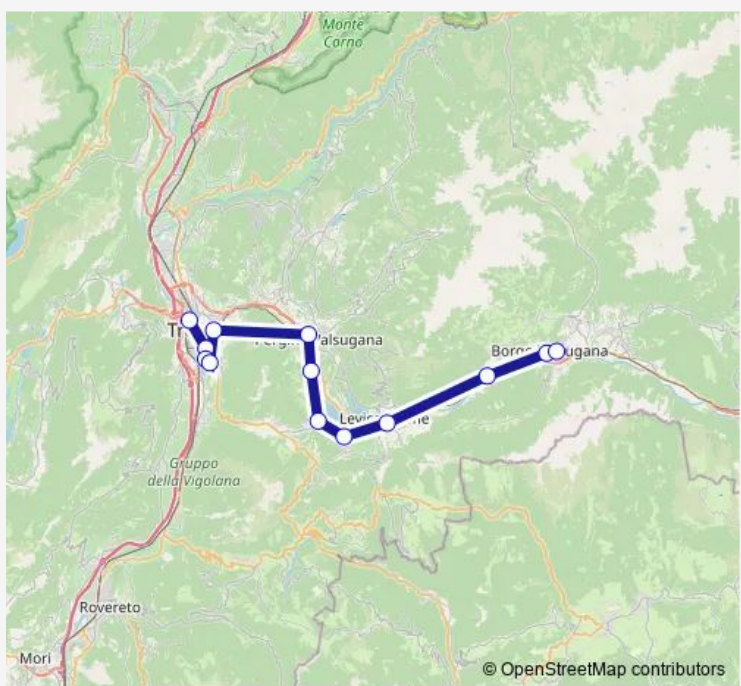

# Rail R26 Trento-Borgo Trentino Trasporti Spa

[Go to website](#)

**Direction**  
 Trento. Staz. Fs — Borgo Valsugana-C.Intermodale  
 13 stops  
[Open route schedule](#)

- Trento. Staz. Fs
- S.Chiara. Staz. Fs
- S.Bartolameo. Staz. Fs
- Villazzano. Staz. Fs
- Povo-Mesiano
- Pergine V. Intermodale
- S.Cristoforo. Staz. Fs
- Calceranica. Staz. Fs
- Caldonazzo. Staz. Fs
- Levico Terme. Staz. Fs
- Roncegno Staz. Fs
- Borgo V. Centro. Staz. Fs
- Borgo Valsugana-C.Intermodale

**Route schedule**  
 Trento. Staz. Fs — Borgo Valsugana-C.Intermodale

Monday	08:24-21:05
Tuesday	08:24-21:05
Wednesday	08:24-21:05
Thursday	08:24-21:05
Friday	08:24-21:05
Saturday	08:24-21:05
Sunday	20:05

**Route info**  
 Direction: Trento. Staz. Fs  
 Stops: 13  
 Trip Duration: 1 hour 6 min

## Direction

Primolano. Staz. Fs — Trento. Staz. Fs

17 stops

[Open route schedule](#)

Primolano. Staz. Fs

Tezze. Staz. Fs

Grigno. Staz. Fs

Strigno. Staz. Fs