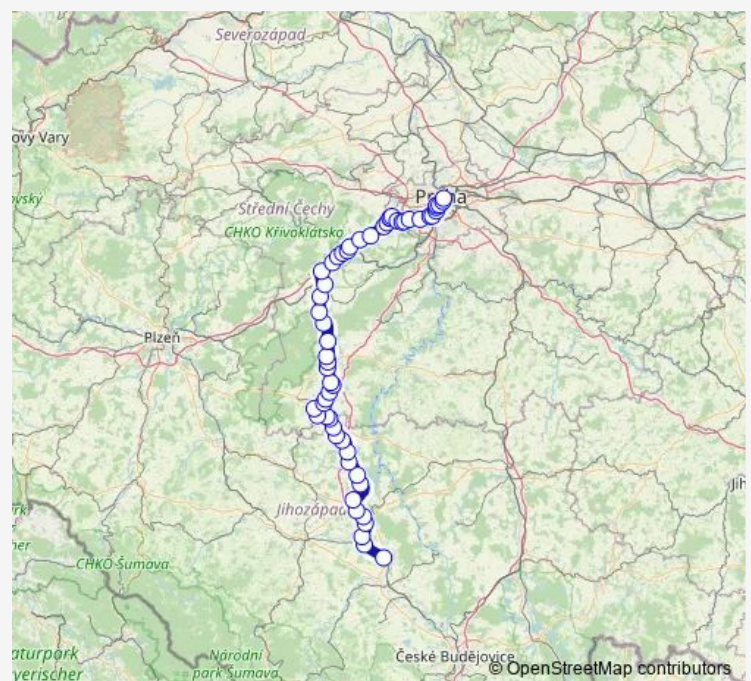

## Route schedule

Protivín — Praha hl.n.

Monday 05:58-19:44

Tuesday 05:58-19:44

Wednesday 05:58-19:44

Thursday 05:58-19:44

Friday 05:58-19:44

Saturday 07:56-19:44

## Route info

Direction: Protivín

Stops: 57

Trip Duration: 2 hour 51 min

**R26 — Praha - Beroun - Zdice - Příbram - Březnice -  
Čimelice - Písek (- České Budějovice)****BusMaps**

Milín

Km 67,500

Příbram sídliště