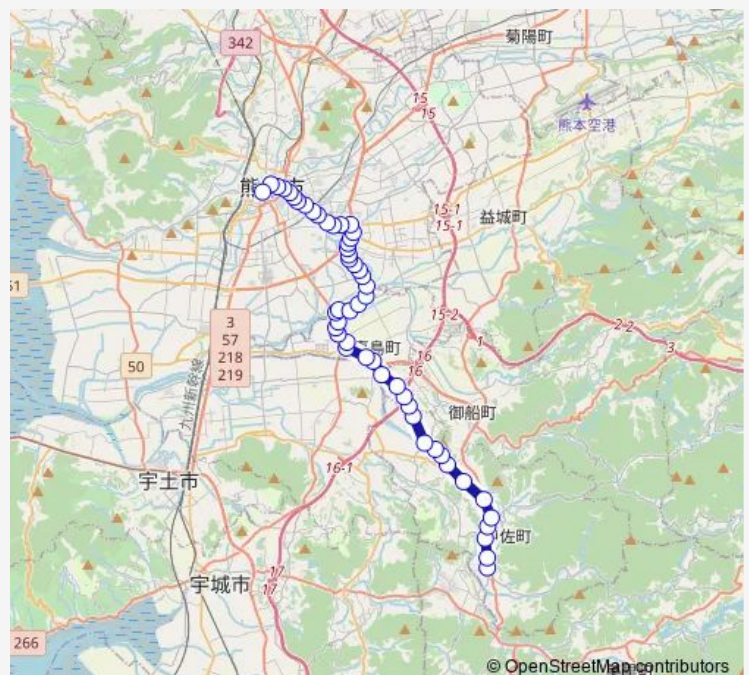

### Direction

甲佐 — 桜町バスターミナル

52 stops

[Open route schedule](#)

- 甲佐
- 甲佐高校前
- 有安
- 甲佐中学校入口
- 浅井入口
- 塔の木
- 糸田
- 乙女橋
- 松ヶ崎
- 上辺場
- 辺場
- 芝原
- 五反
- 陣
- 増見鶴
- 豊秋
- 上島
- 上島病院前
- イオンモール熊本
- 下上島
- 鯨

### Route schedule

甲佐 — 桜町バスターミナル

Monday	06:48
Tuesday	06:48
Wednesday	06:48
Thursday	06:48
Friday	06:48
Saturday	06:48
Sunday	—

### Route info

Direction: 甲佐

Stops: 52

Trip Duration: 1 hour 16 min

■ K1-4 : 甲佐→辺場→イオン→烏ヶ江→画図→県庁→桜町→桜町バスターミナル

熊本回生会病院前

鯨入口

中の瀬・東