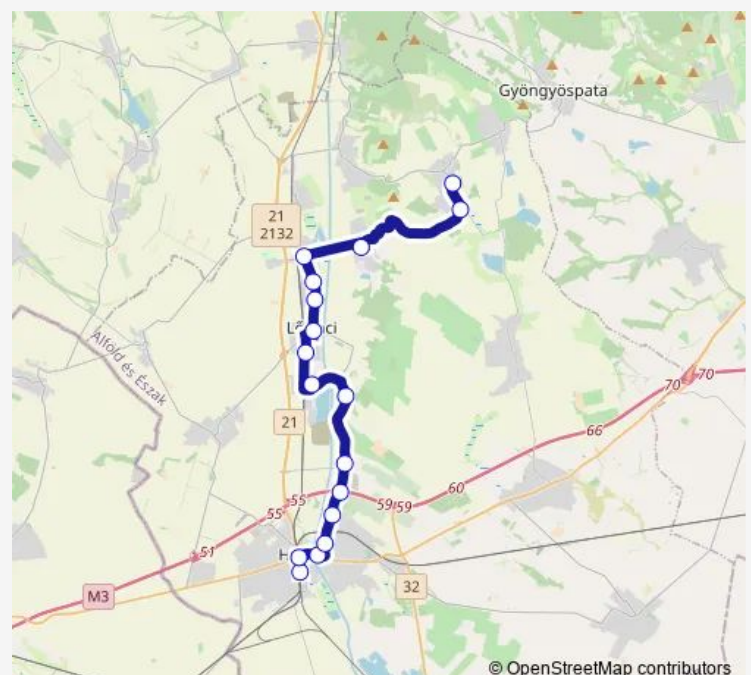

### Route schedule

Gyöngyöspata, autóbusz-forduló — Hatvan, vasútállomás

Monday 04:47-06:37

Tuesday 04:47-06:37

Wednesday 04:47-06:37

Thursday 04:47-06:37

Friday 04:47-06:37

Saturday —

### Route info

Direction: Gyöngyöspata, autóbusz-forduló

Stops: 26

Trip Duration: 0 hour 58 min

Hatvan, Gimnázium

Hatvan, Kossuth tér

Hatvan, autóbusz-pályaudvar

Hatvan, autóbusz-pályaudvar