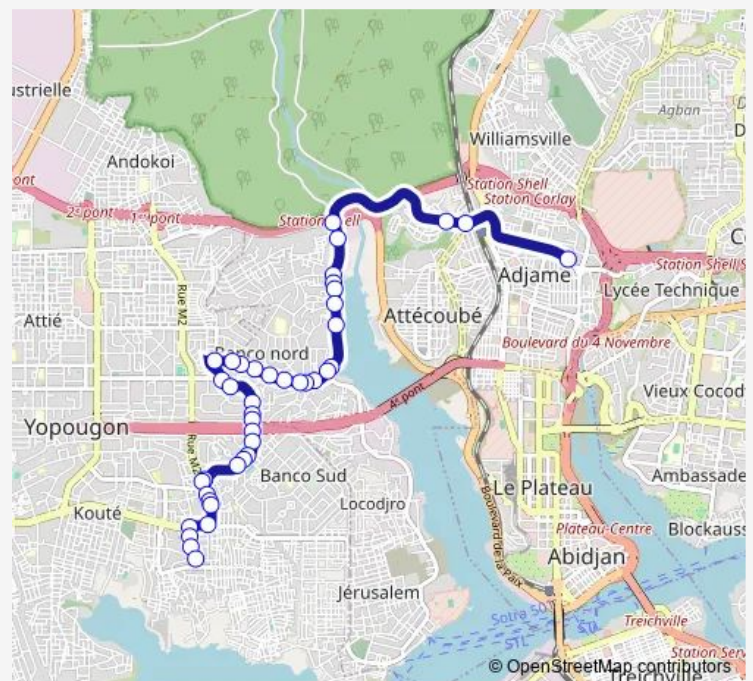

Chantier

Supermarché

Au Tournant

Route schedule

Adjamé Texaco — Yopougon camp militaire - Pharmacie Saint Laurent

Monday 06:00

Tuesday 06:00

Wednesday 06:00

Thursday 06:00

Friday 06:00

Saturday 06:00

Sunday 06:00

Route info

Direction: Adjamé Texaco

Stops: 41

Trip Duration: 2 hour 0 min

gbaka : Adjamé Texaco ↔ Yopougon Camp Militaire

Pharmacie les Béatitudes

Carrefour Marché

Carrefour Lama Fofana

Pharmacie Sacre Cœur

Dépôt

Au 4ème Pont

La Poste

Friday 06:00

Saturday 06:00

Sunday 06:00

Route info

Direction: Yopougon camp militaire - Pharmacie Saint
Laurent

Stops: 30

Trip Duration: 2 hour 0 min

Abeille beton