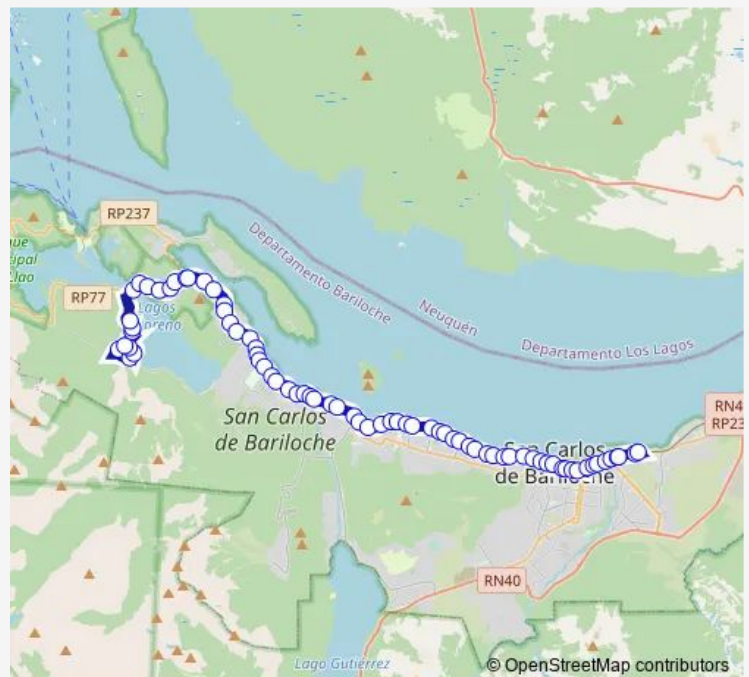

Monday 00:00

Tuesday 00:00

Wednesday 00:00

Thursday 00:00

Friday 00:00

Saturday 00:00

Sunday 00:00

Route info

Direction:

Stops: 0

Trip Duration: – min

011A — Jmscdb011

Direction

Terminal de Ómnibus — Félix Goye - Feria Colonia Suiza

74 stops

[Open route schedule](#)

Terminal de Ómnibus

Av. 12 de Octubre y Fanny de Newbery

Av. 12 de Octubre y Puente del Río Ñireco

Diag. Capraro y Roque Sáenz Peña

Diag. Capraro y Ruíz Moreno

Moreno y Onelli

Moreno y Beschtedt C

San Martín - Centro Cívico

San Martín y Libertad

San Martín y Berutti

San Martín - Monolito

Av. Bustillo - Sanatorio

Av. Bustillo Km.1

Av. Bustillo Km.1.700 - Mirador

Av. Bustillo Km.2

Av. Bustillo Km.2.500