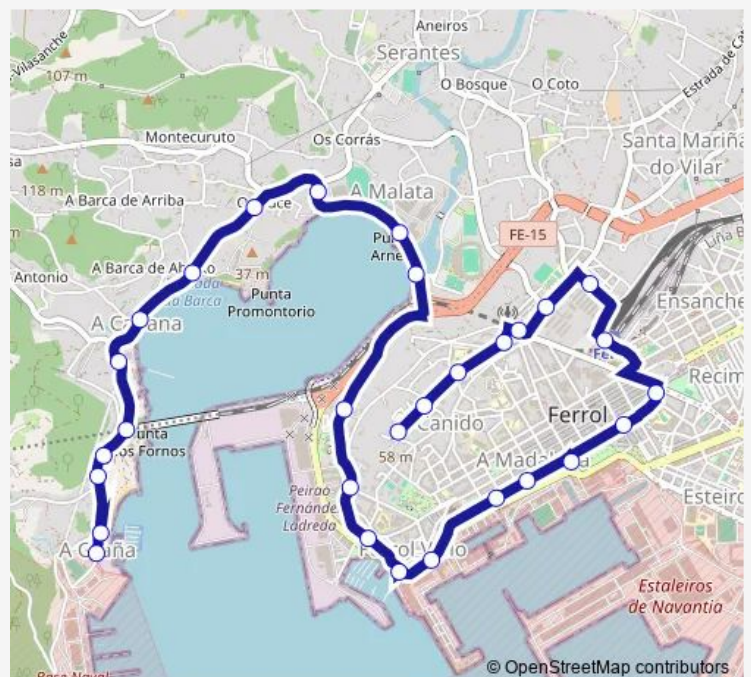

Thursday 07:30-21:30

Friday 07:30-21:30

Saturday 08:30-21:30

Sunday —

Route info

Direction: Praza DA Graña

Stops: 30

Trip Duration: 0 hour 21 min

Xg642028 — Praza da Graña - Canido

Praza DE España

Estación Ferrocarril

Virxen Cabeza

Juan Lángara

Rotonda Canido

Marola

Pérez Parallé