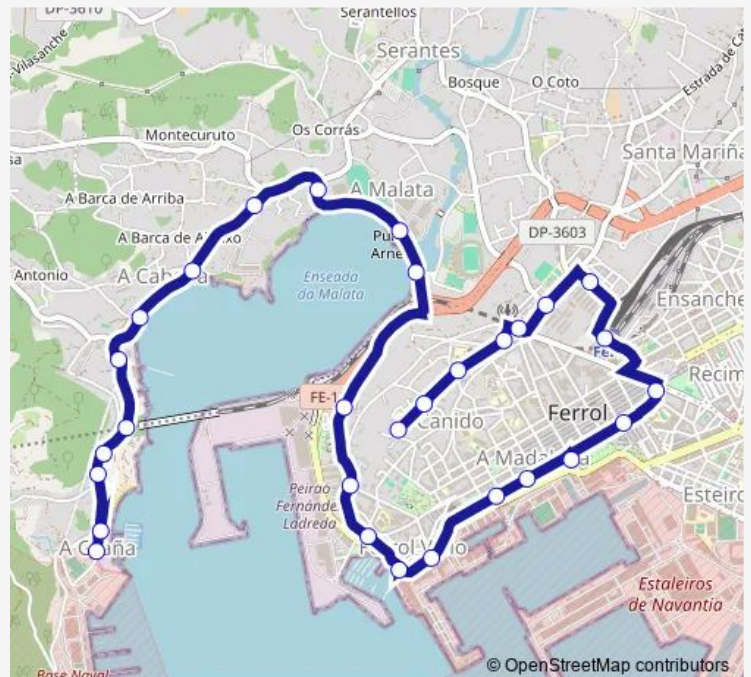

Thursday 07:30-21:30

Friday 07:30-21:30

Saturday 08:30-21:30

Sunday —

Route info

Direction: Praza DA Graña

Stops: 30

Trip Duration: 0 hour 21 min

XG642028 — Praza da Graña - Canido

Praza DE España

Estación Ferrocarril

Virxen Cabeza

Juan Lángara

Rotonda Canido

Marola

Pérez Parallé