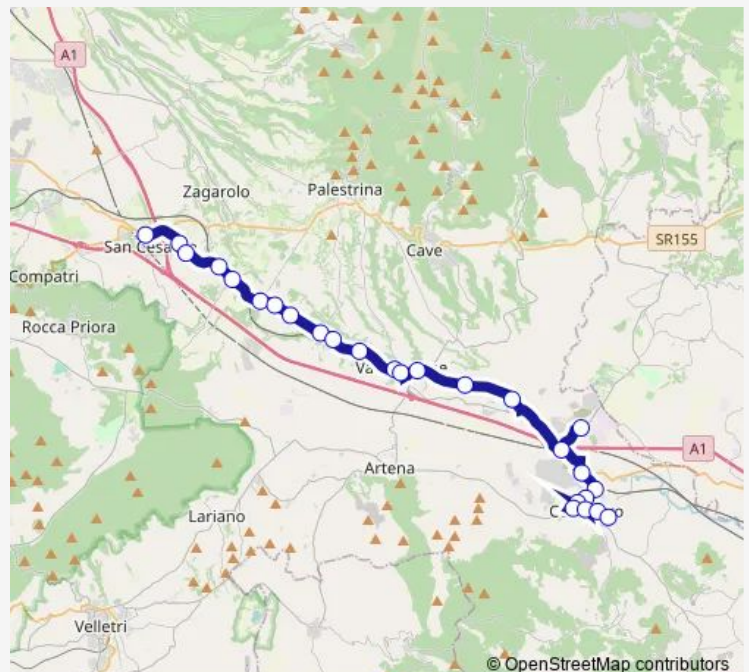

### Direction

SAN Cesareo | Via Casilina Via Corridoni # f6044 — Colleferro | Via Latina (Itis) # f14391

26 stops

[Open route schedule](#)

SAN Cesareo | Via Casilina Via Corridoni # f6044

SAN Cesareo | Via Casilina Via Parente # f14652

### Route schedule

SAN Cesareo | Via Casilina Via Corridoni # f6044 — Colleferro | Via Latina (Itis) # f14391

Monday	—
Tuesday	—
Wednesday	—
Thursday	—
Friday	—
Saturday	07:20
Sunday	—

### Route info

Direction: SAN Cesareo | Via Casilina Via Corridoni # f6044

Stops: 26

Trip Duration: 0 hour 40 min

Colleferro | Via Esplosivi (ASL) # f000024

Colleferro | Via Latina Via Esplosivi # f13666

Colleferro | Ospedale # f4934