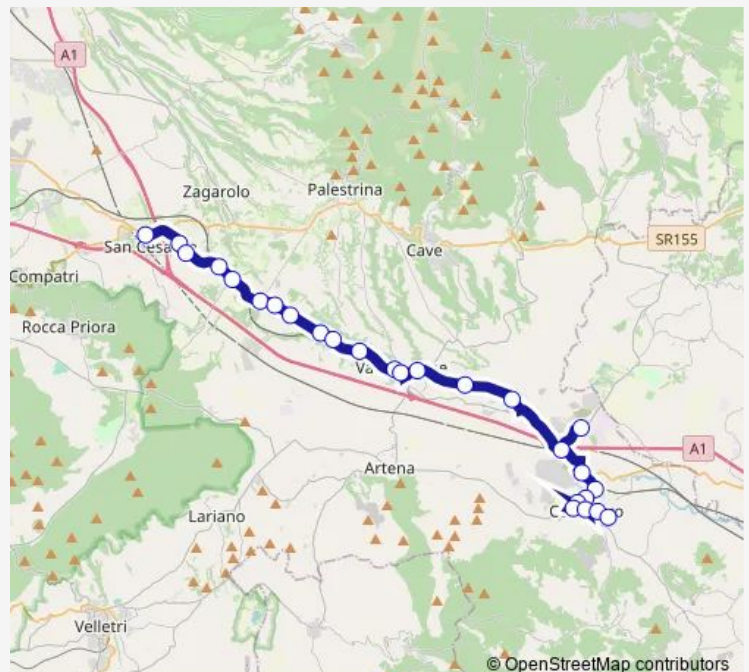

Bus San Cesareo - Colleferro # Cf45a

[Go to website](#)

Direction

SAN Cesareo | Via Casilina Via Corridoni # f6044 — Colleferro | Via Latina (Itis) # f14391

26 stops

[Open route schedule](#)

SAN Cesareo | Via Casilina Via Corridoni # f6044

Colleferro | Sacco # f13688

Colleferro | Stazione FS # f4930

Colleferro | Corso Garibaldi Via Stazione # f4931

Colleferro | Largo Oberdan # f4932

Route schedule

SAN Cesareo | Via Casilina Via Corridoni # f6044 — Colleferro | Via Latina (Itis) # f14391

Monday	—
Tuesday	—
Wednesday	—
Thursday	—
Friday	—
Saturday	07:20
Sunday	—

Route info

Direction: SAN Cesareo | Via Casilina Via Corridoni # f6044

Stops: 26

Trip Duration: 0 hour 40 min

San Cesareo - Colleferro # Cf45a