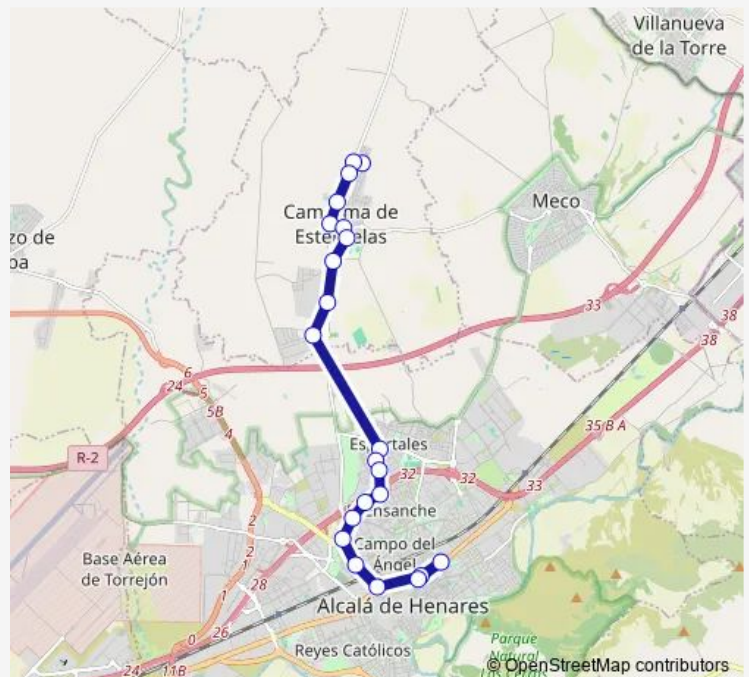

Direction: Camarma De Esteruelas

Stops: 22

Trip Duration: 0 hour 35 min

Direction

Alcala De Henares — Camarma De Esteruelas

21 stops

[Open route schedule](#)

Alcala De Henares

Trip Duration: 0 hour 35 min

Direction

Valdeavero — Alcala De Henares

18 stops

[Open route schedule](#)

Valdeavero

Ctra M-119 Cruce La Cardosa

Ctra.M119-Urb.El Practicante

Route info

Direction: Valdeavero

Stops: 18

Trip Duration: 0 hour 32 min

Direction

Alcala De Henares — Valdeavero

18 stops

[Open route schedule](#)

Friday 06:45-20:05

Saturday 07:30-22:30

Sunday 08:30-22:05

Route info

Direction: Alcala De Henares

Stops: 18

Trip Duration: 0 hour 40 min

Direction