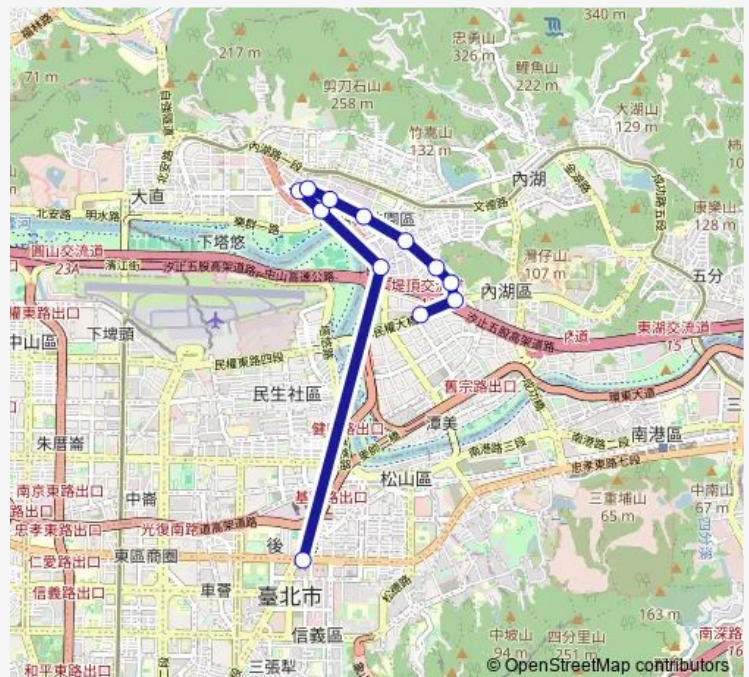

Bus 內科快線2 捷運市政府站-內湖科技園區

[Go to website](#)

Direction

基湖站 — 捷運市政府站

10 stops

[Open route schedule](#)

- 基湖站
- 基湖路口
- 仁寶大樓
- 瑞光港墘路口
- 瑞光路
- 公館山
- 麗寶大樓
- 時報廣場
- 民權大橋
- 捷運市政府站

Route schedule

基湖站 — 捷運市政府站

Monday	18:00-20:00
Tuesday	18:00-20:00
Wednesday	18:00-20:00
Thursday	18:00-20:00
Friday	18:00-20:00
Saturday	—
Sunday	—

Route info

Direction: 基湖站

Stops: 10

Trip Duration: 5 hour 20 min

內科快線2 — 捷運市政府站-內湖科技園區

Direction

捷運市政府站 — 民權大橋

12 stops

[Open route schedule](#)

捷運市政府站

陽光抽水站

金泰公園

基湖站

Route schedule

捷運市政府站 — 民權大橋

Monday	07:00-09:30
Tuesday	07:00-09:30
Wednesday	07:00-09:30
Thursday	07:00-09:30
Friday	07:00-09:30
Saturday	—
Sunday	—

Route info

Direction: 捷運市政府站

Stops: 12

Trip Duration: 15 hour 50 min